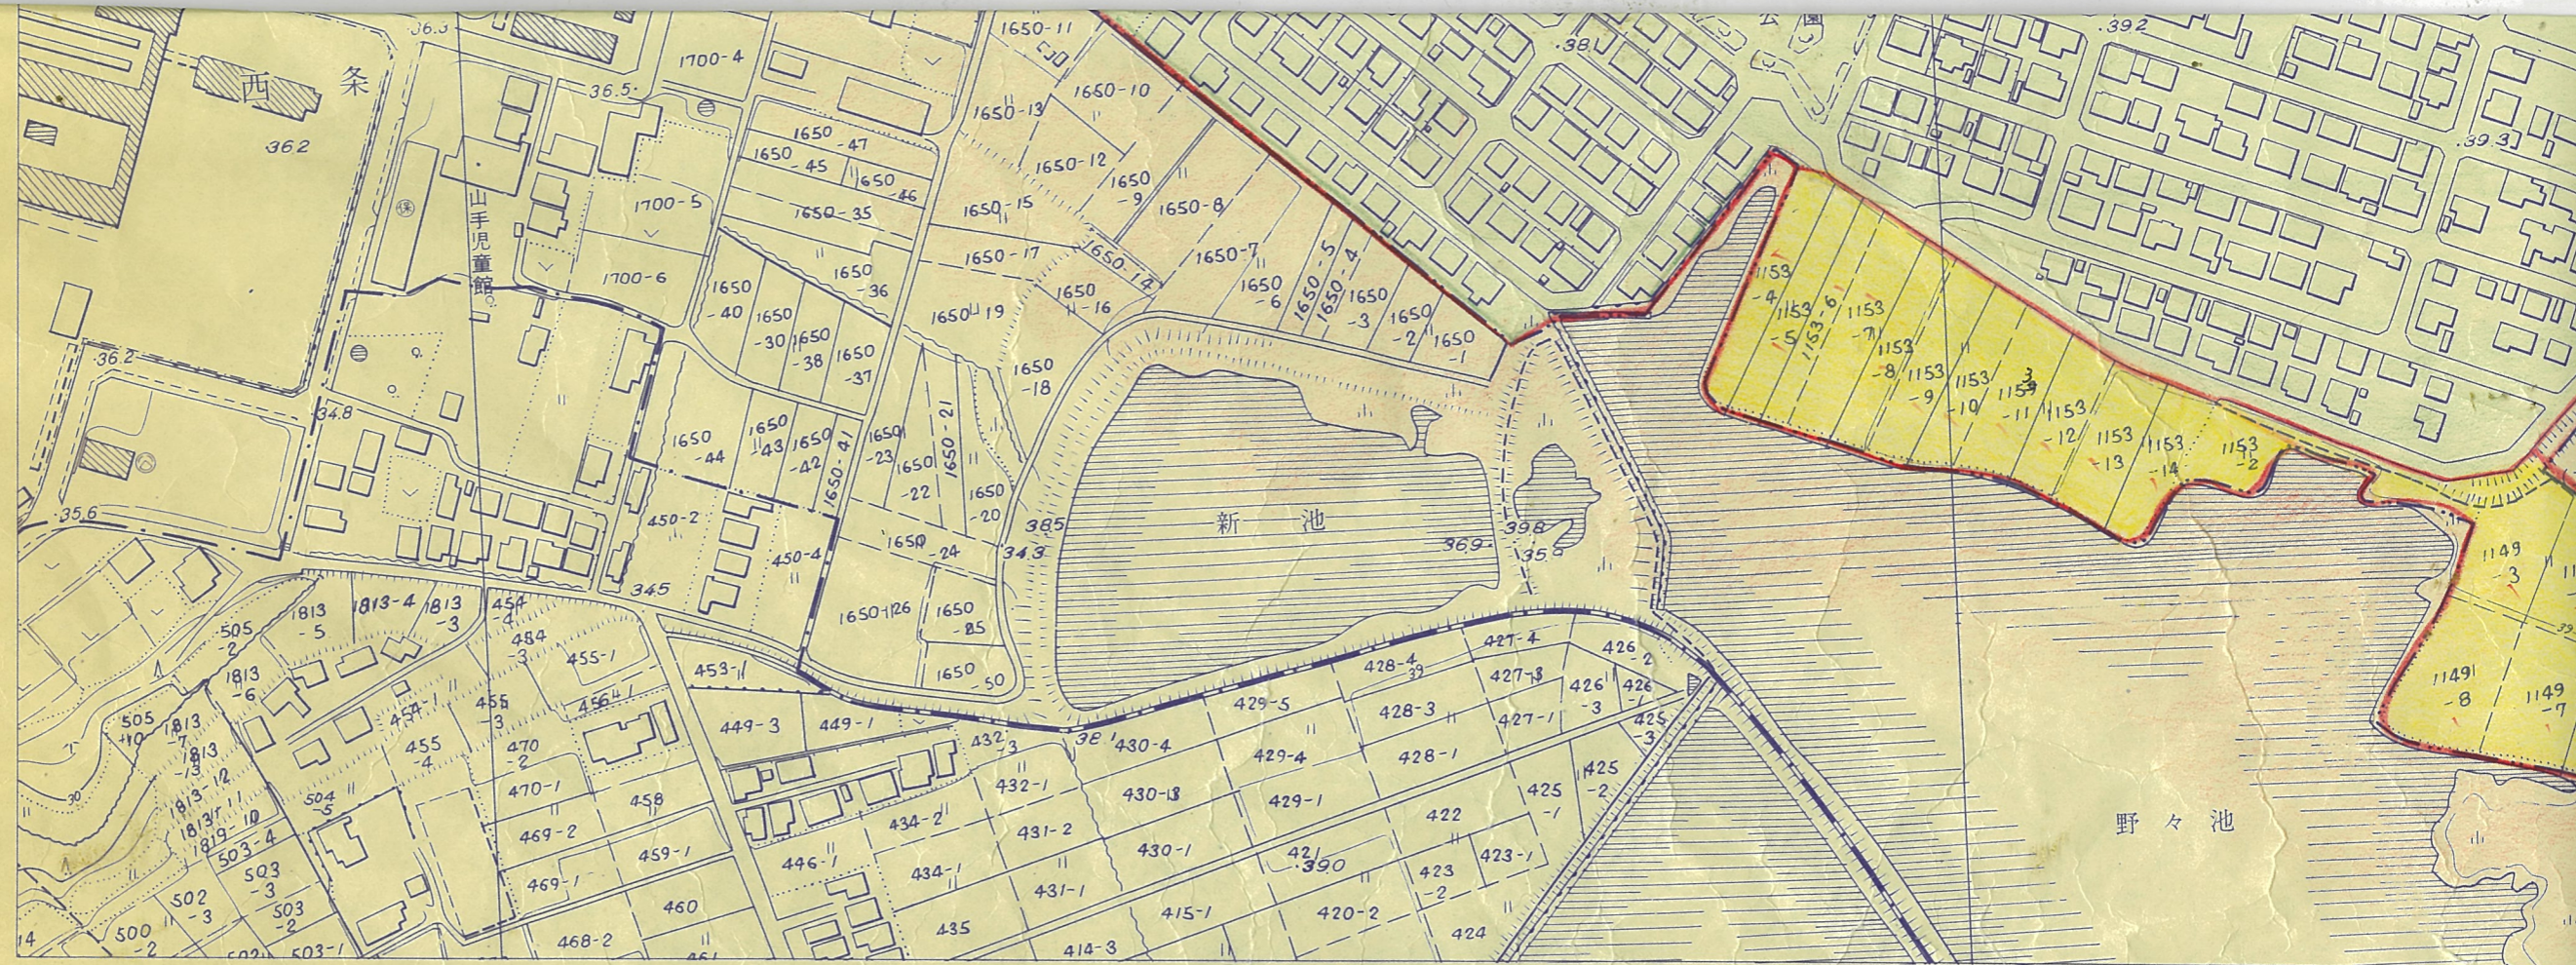

パシフィック航業株式会社調製

本図は、昭和54年11月測図 1:2,500 を使用編纂したものである。

1:2,500

0 100 200 300 400 500