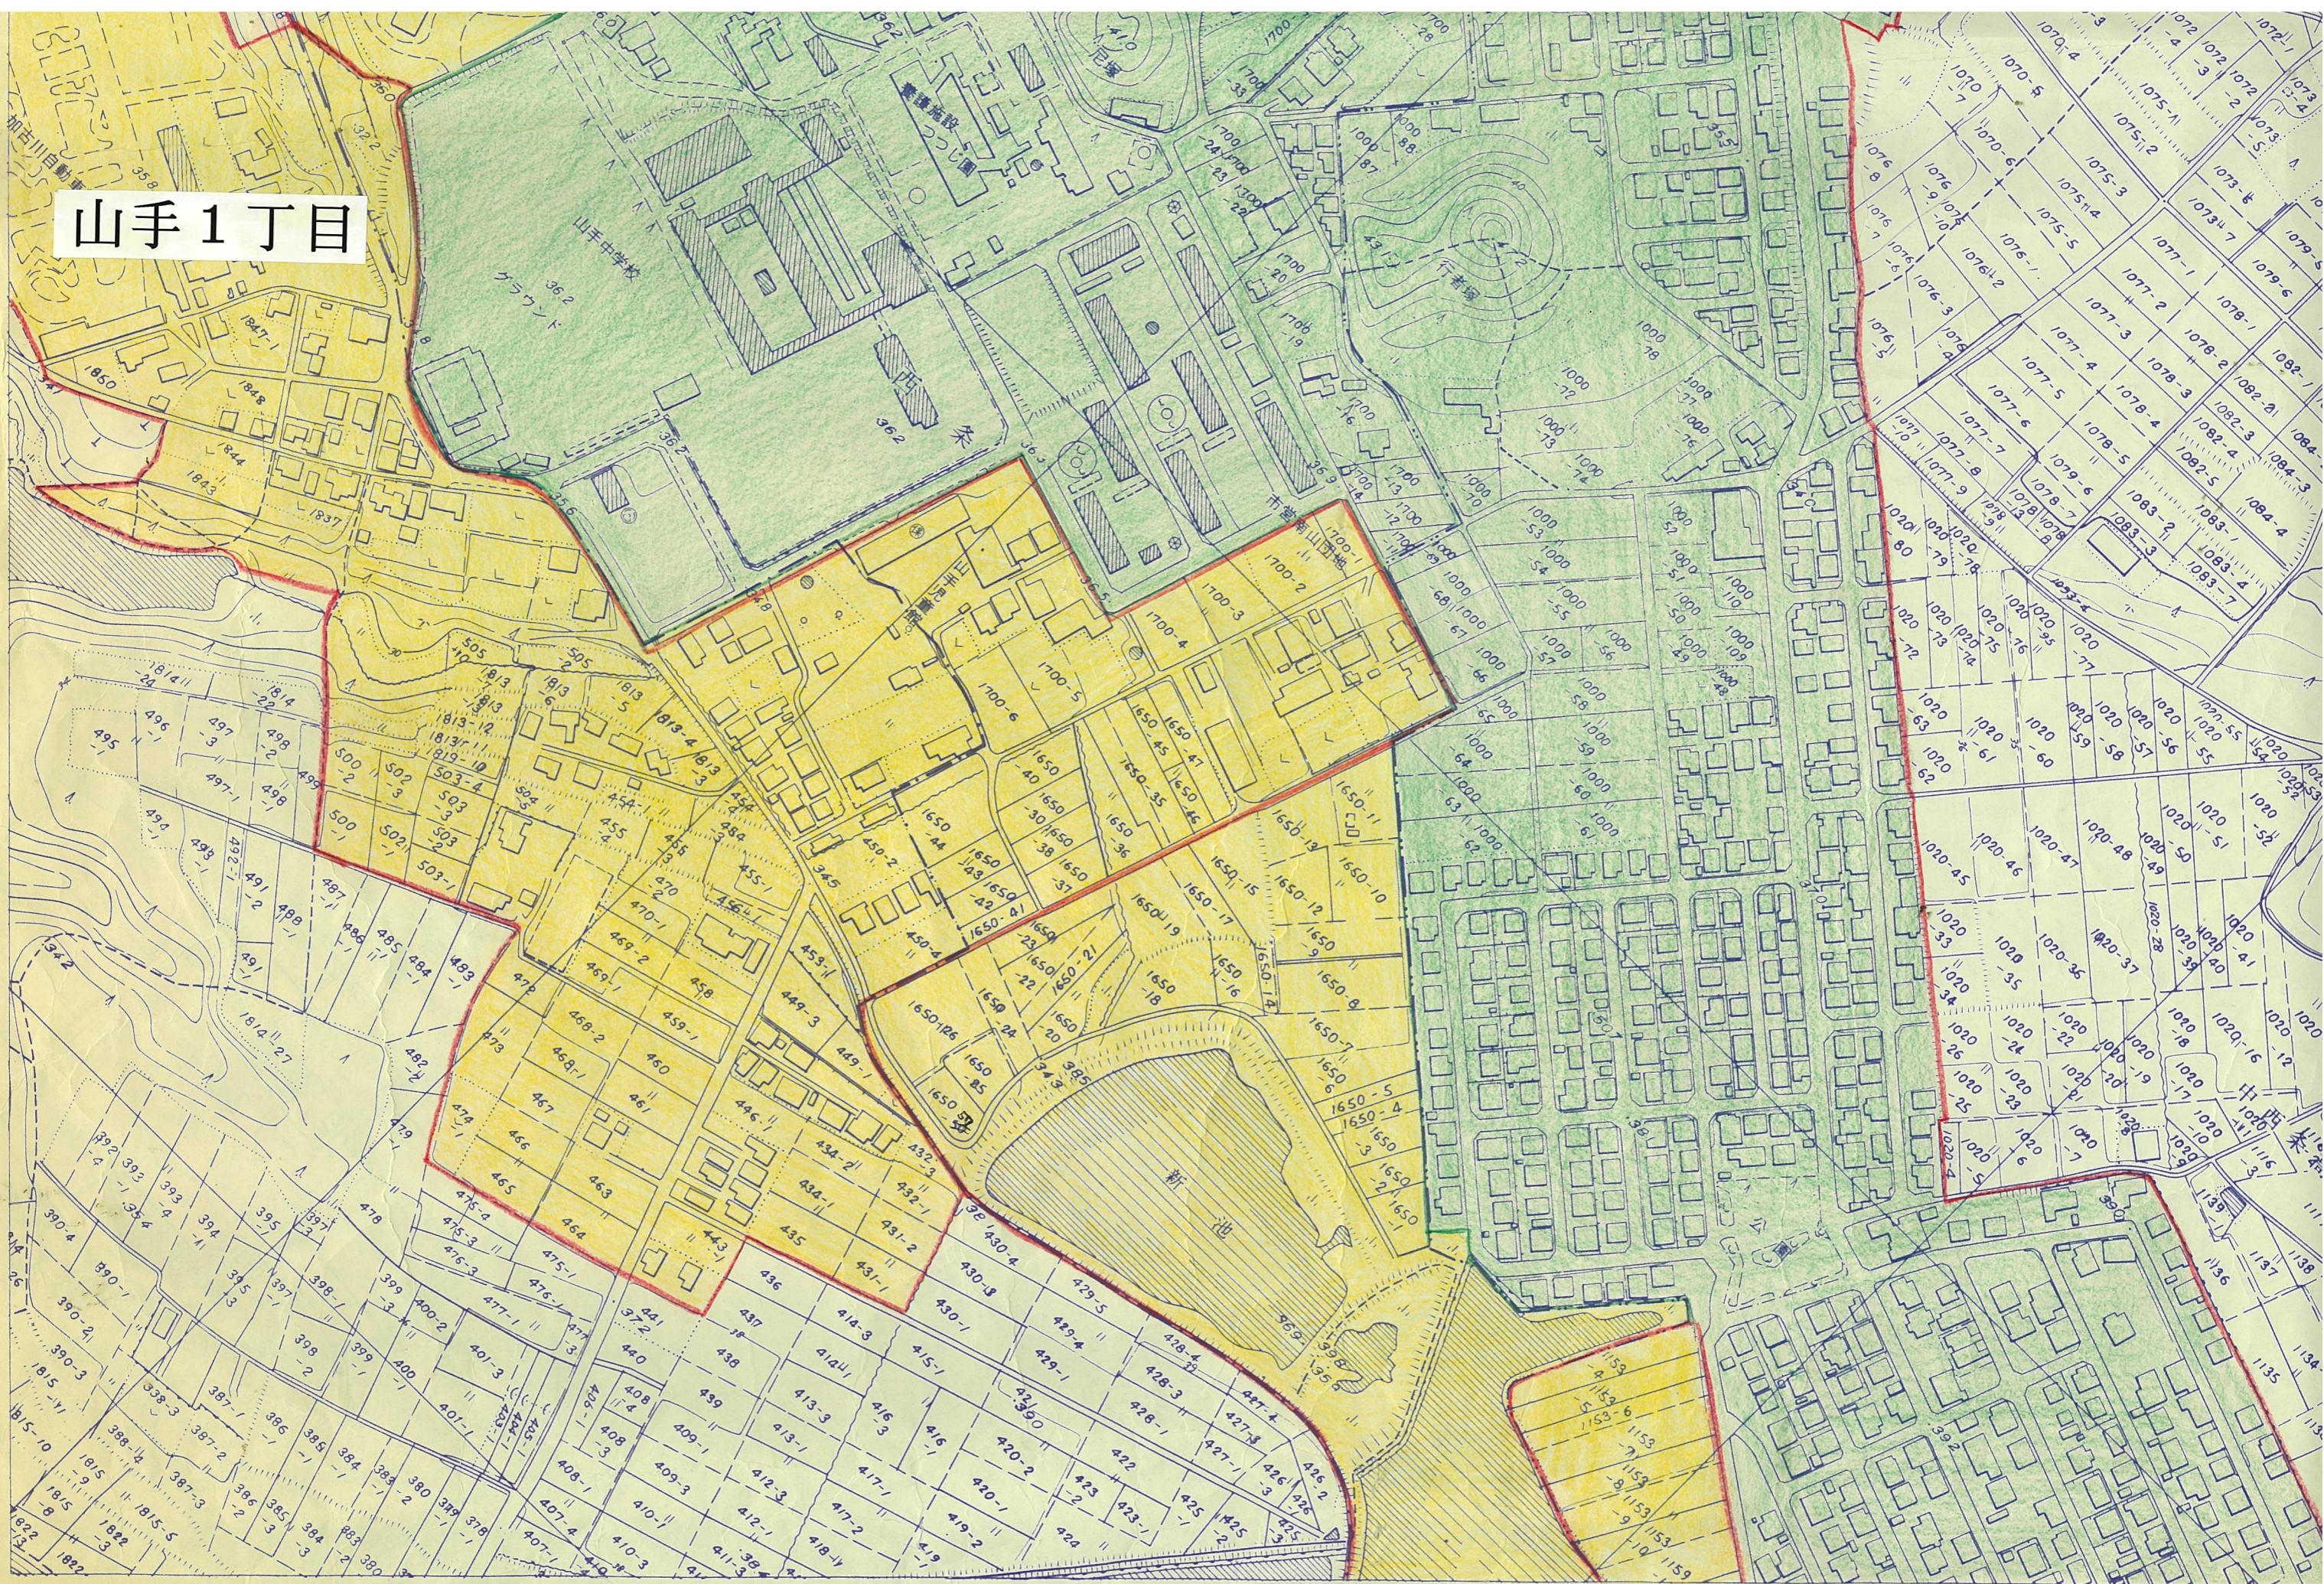

山手1丁目

本図は、昭和54年11月測図 1:2,500 を使用編纂したものである。