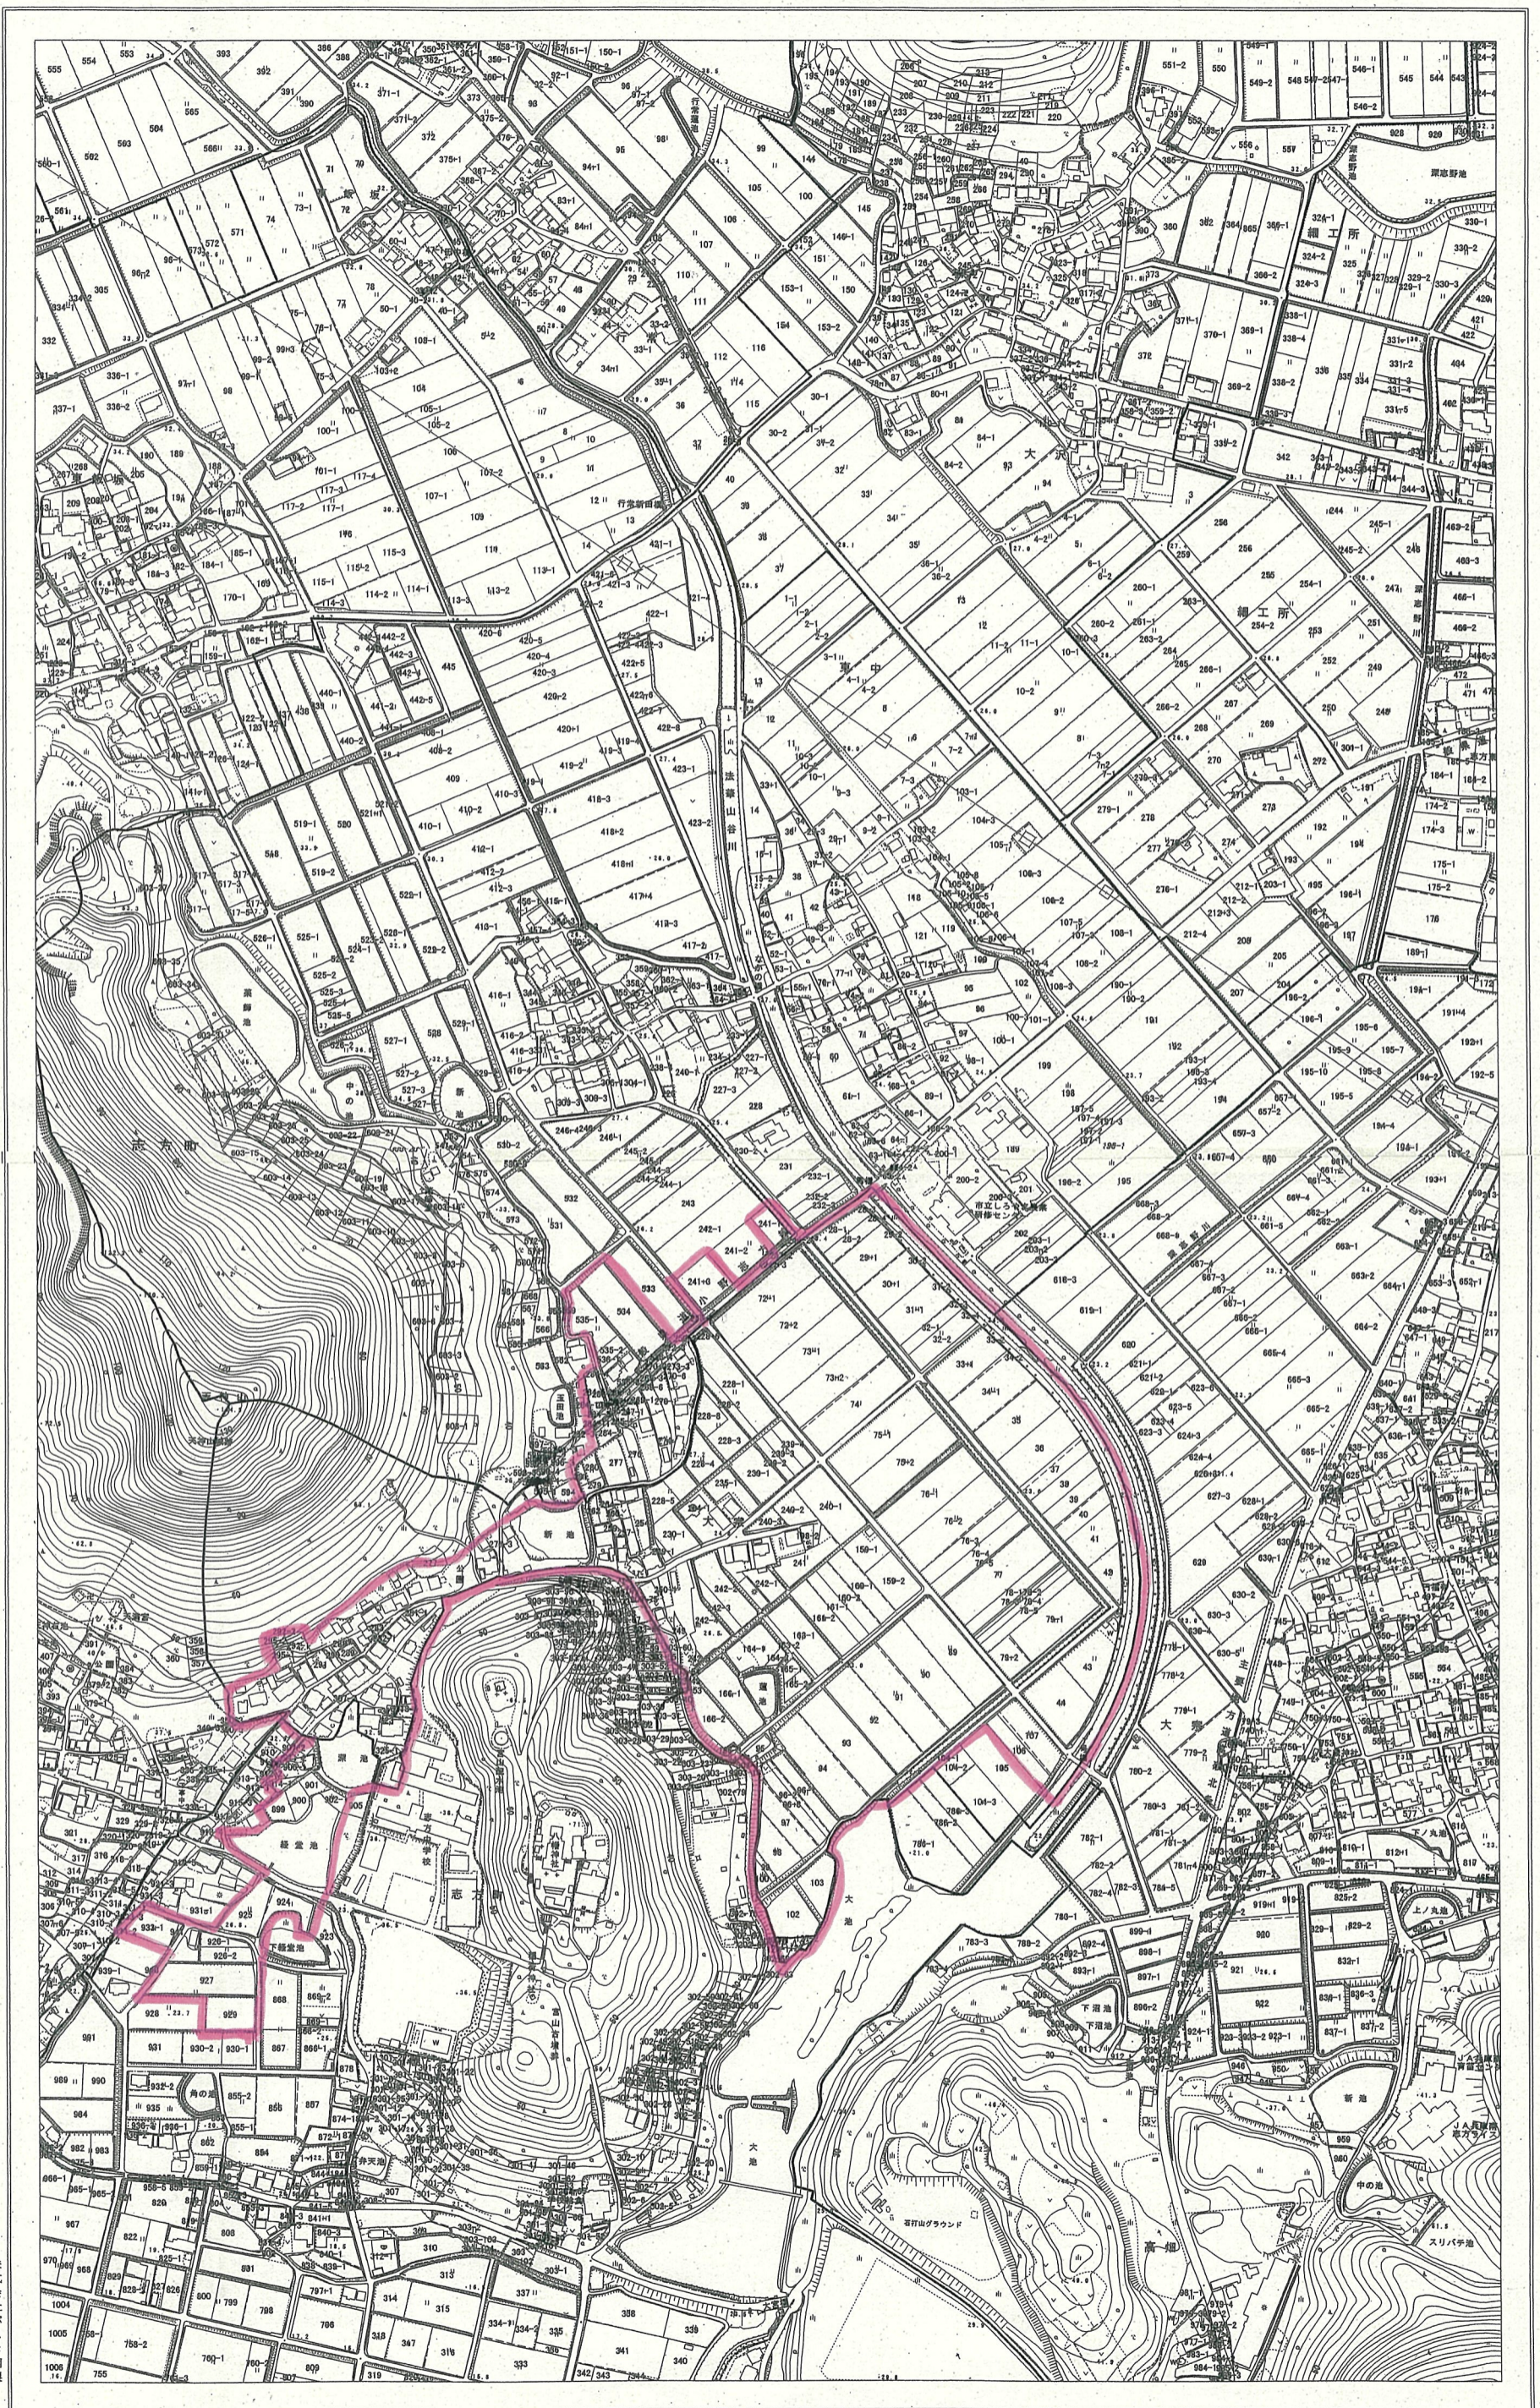

志方町東 大宗地区

株式会社バスク調製

平成23年3月 調製

1:2,500

0 100 200 300 400 500m

加古川市