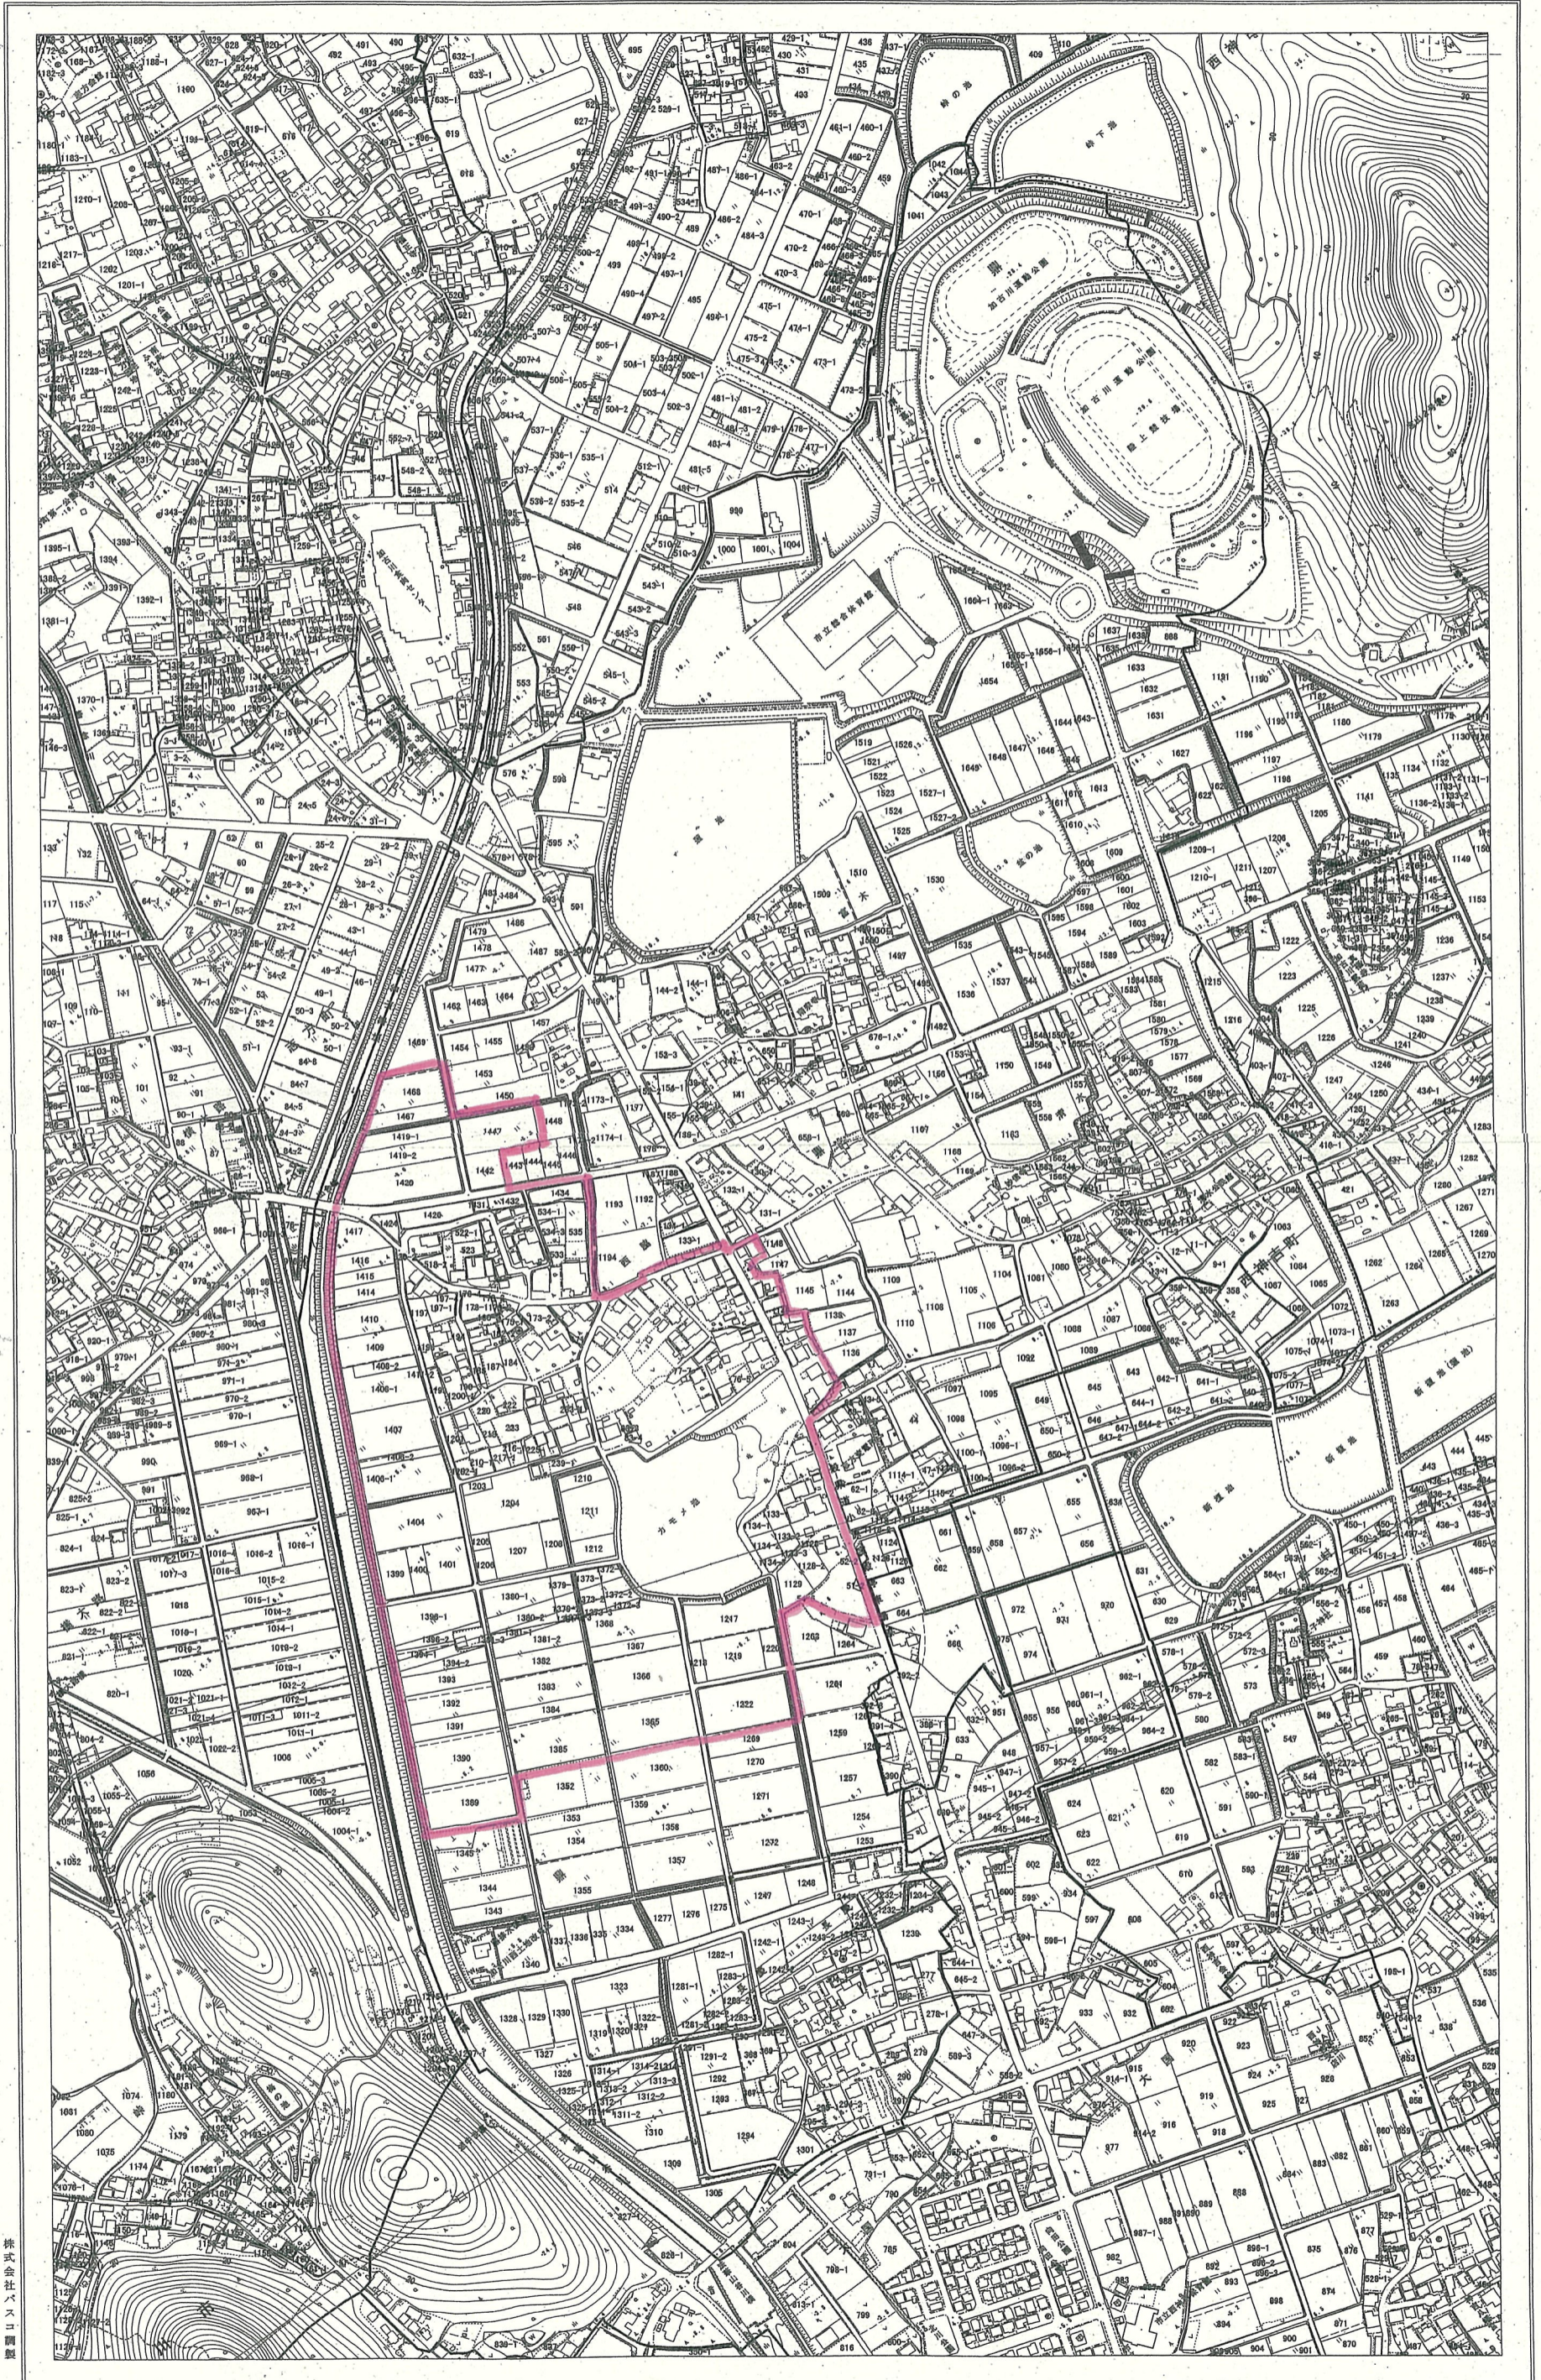

西神吉町 西脇地区

株式会社バスコ製

平成23年 3月 調製

0 100 200 300 400 500m 1:2,500

加古川市