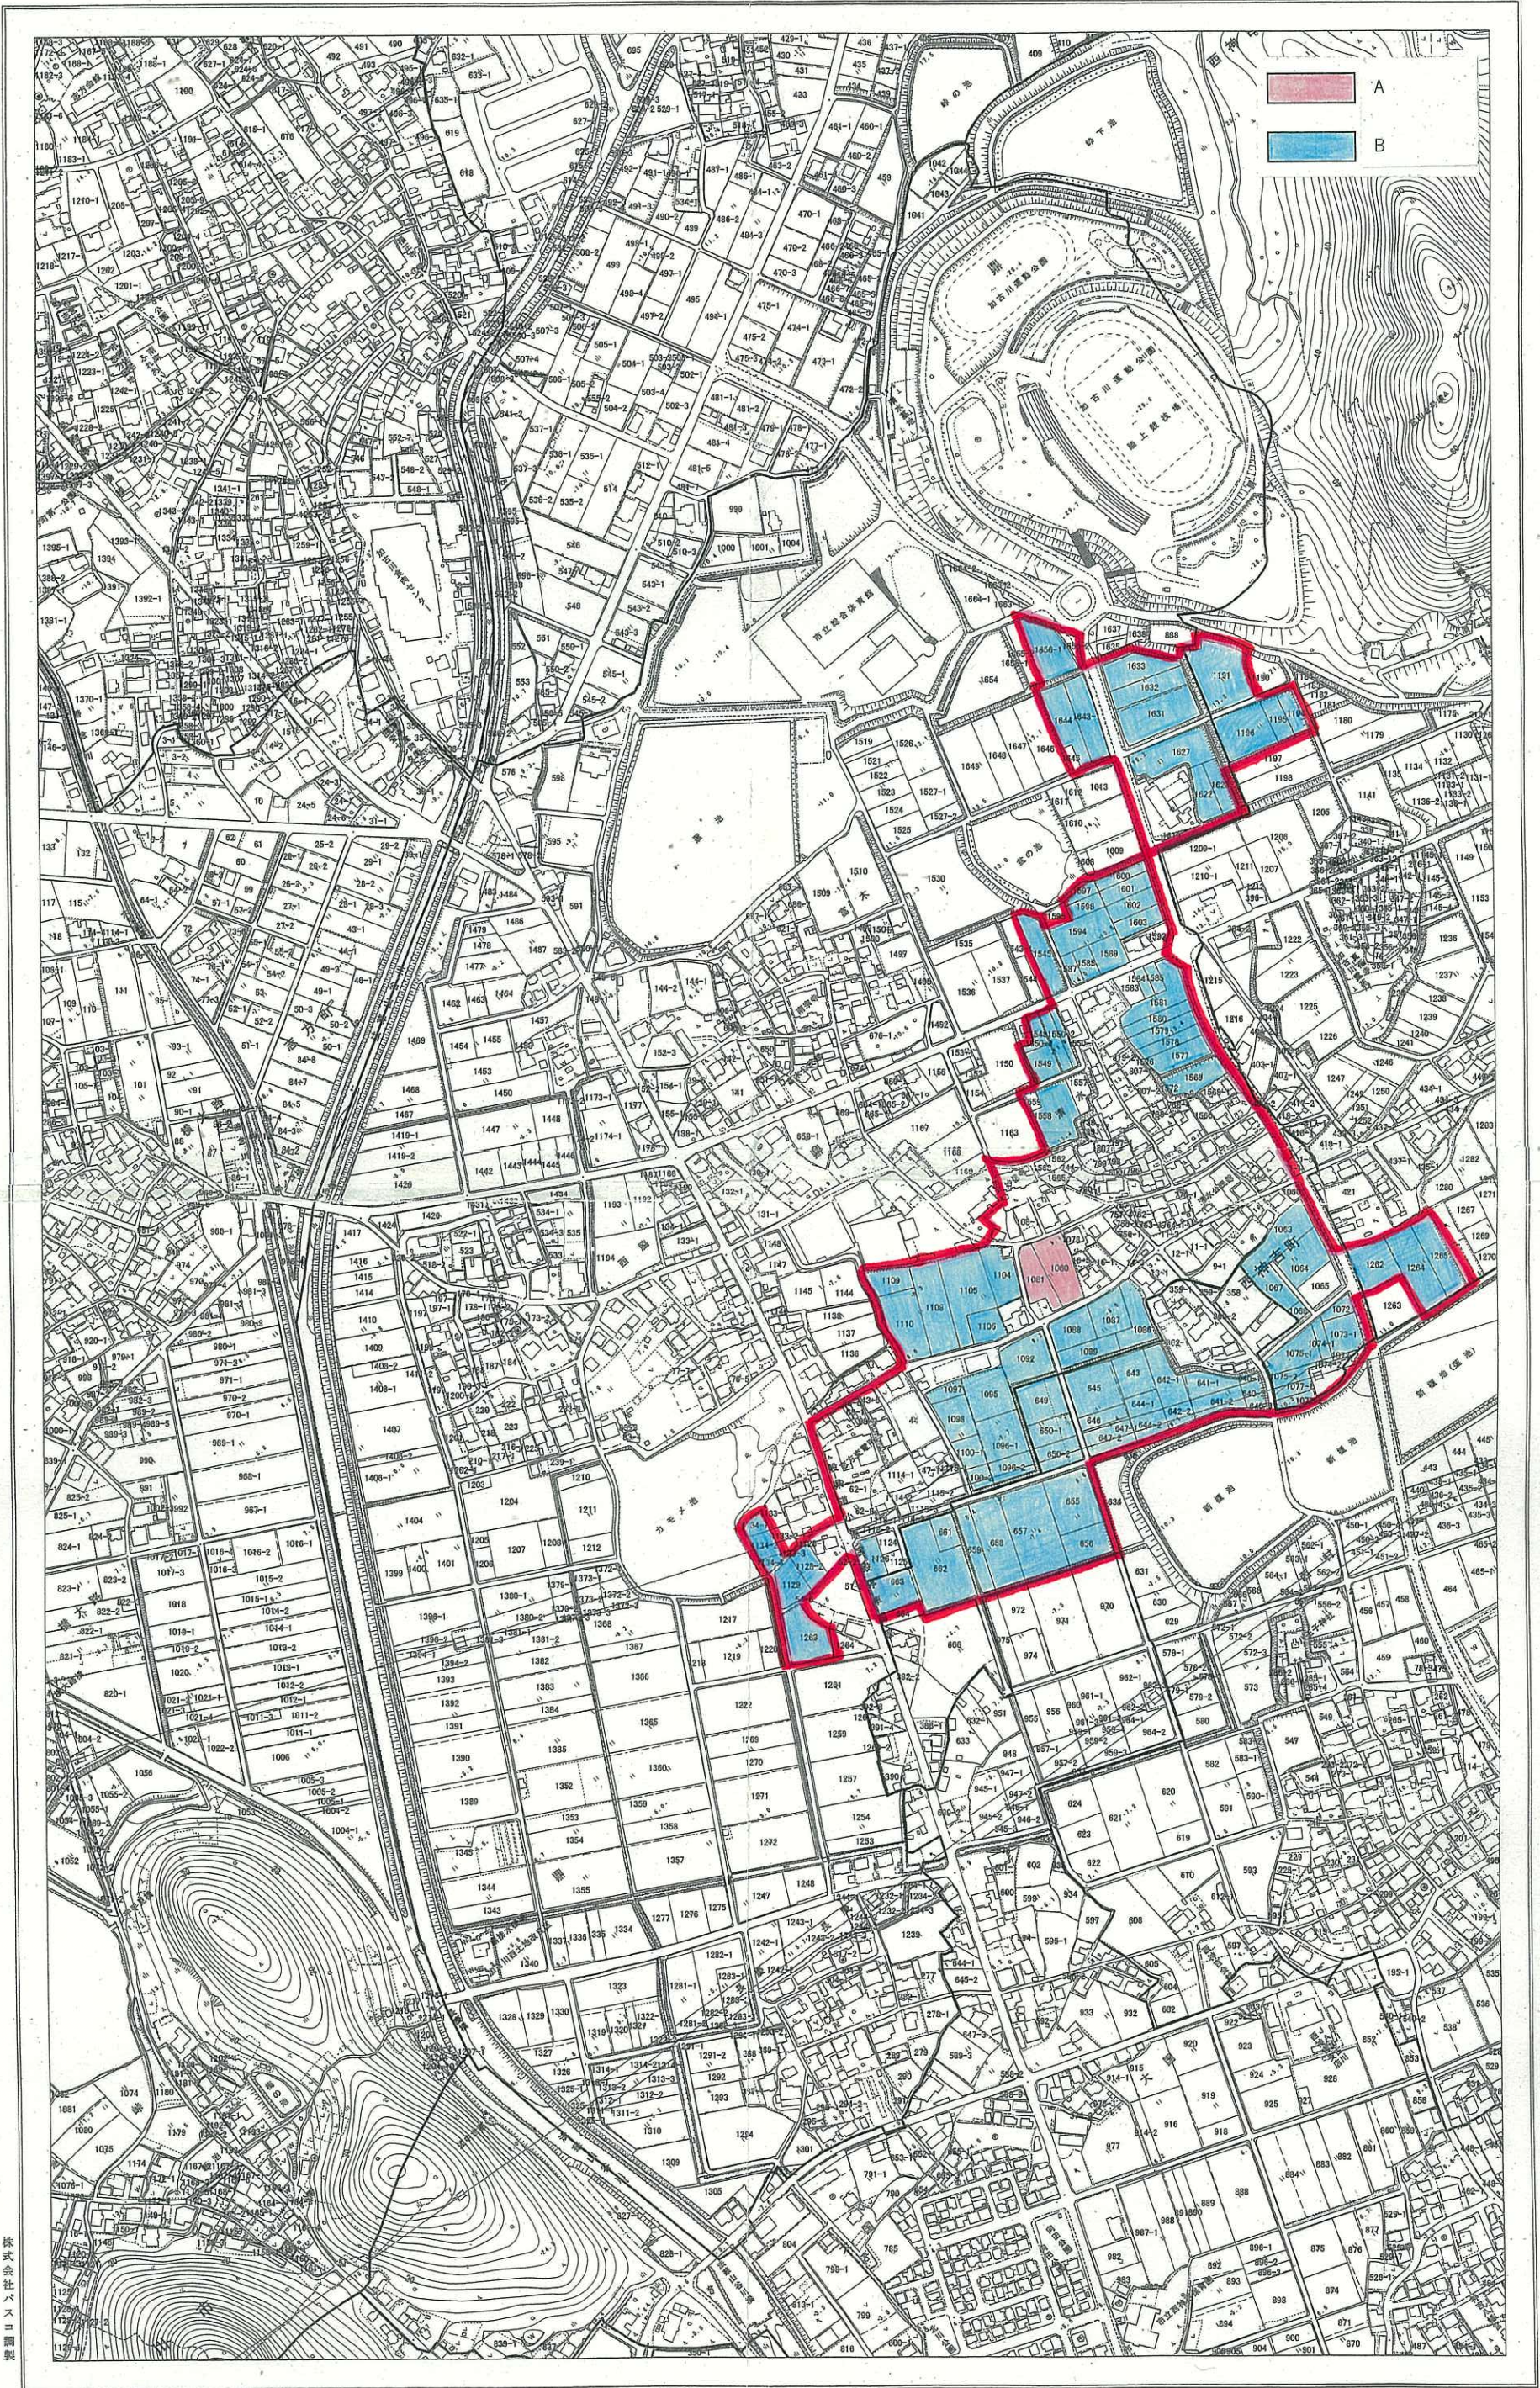

西神吉町 清水地区

平成23年 3月 調製

1:2,500
0 100 200 300 400 500m

加古川市