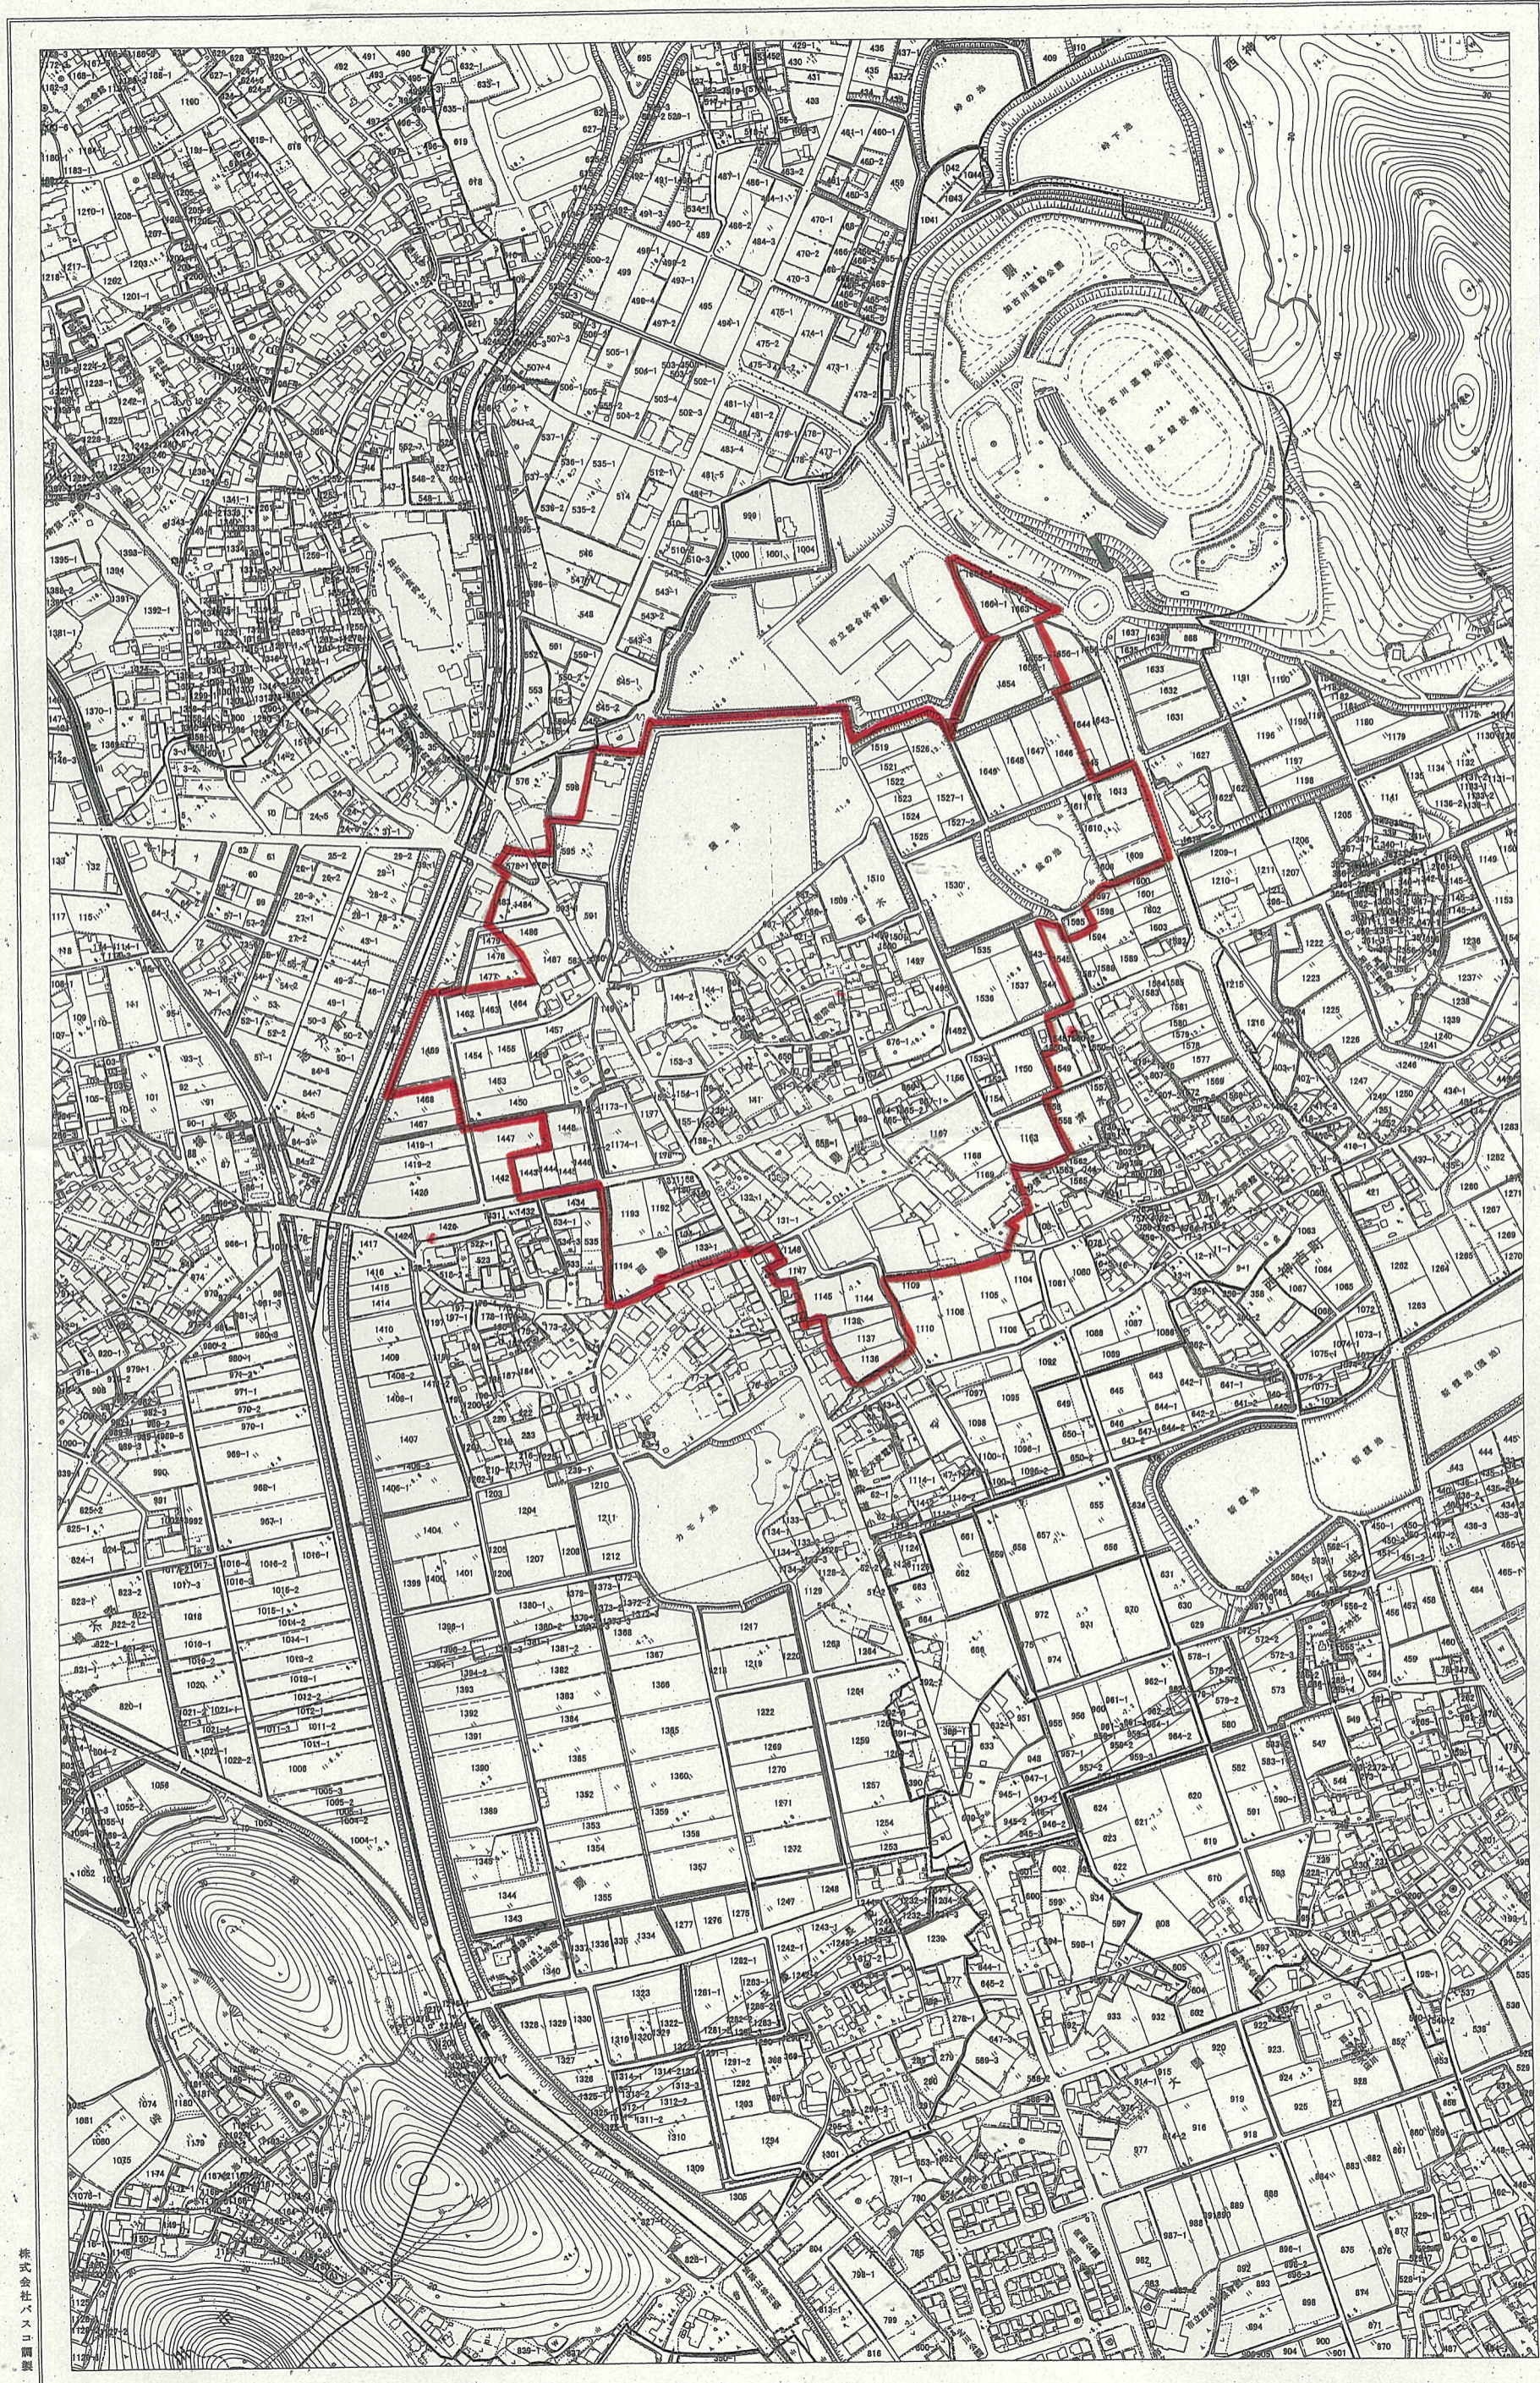

西神吉町 富木地区

株式会社バス二開製

平成23年3月 調査

0 100 200 1:2,500 300 400 500m

加古川市