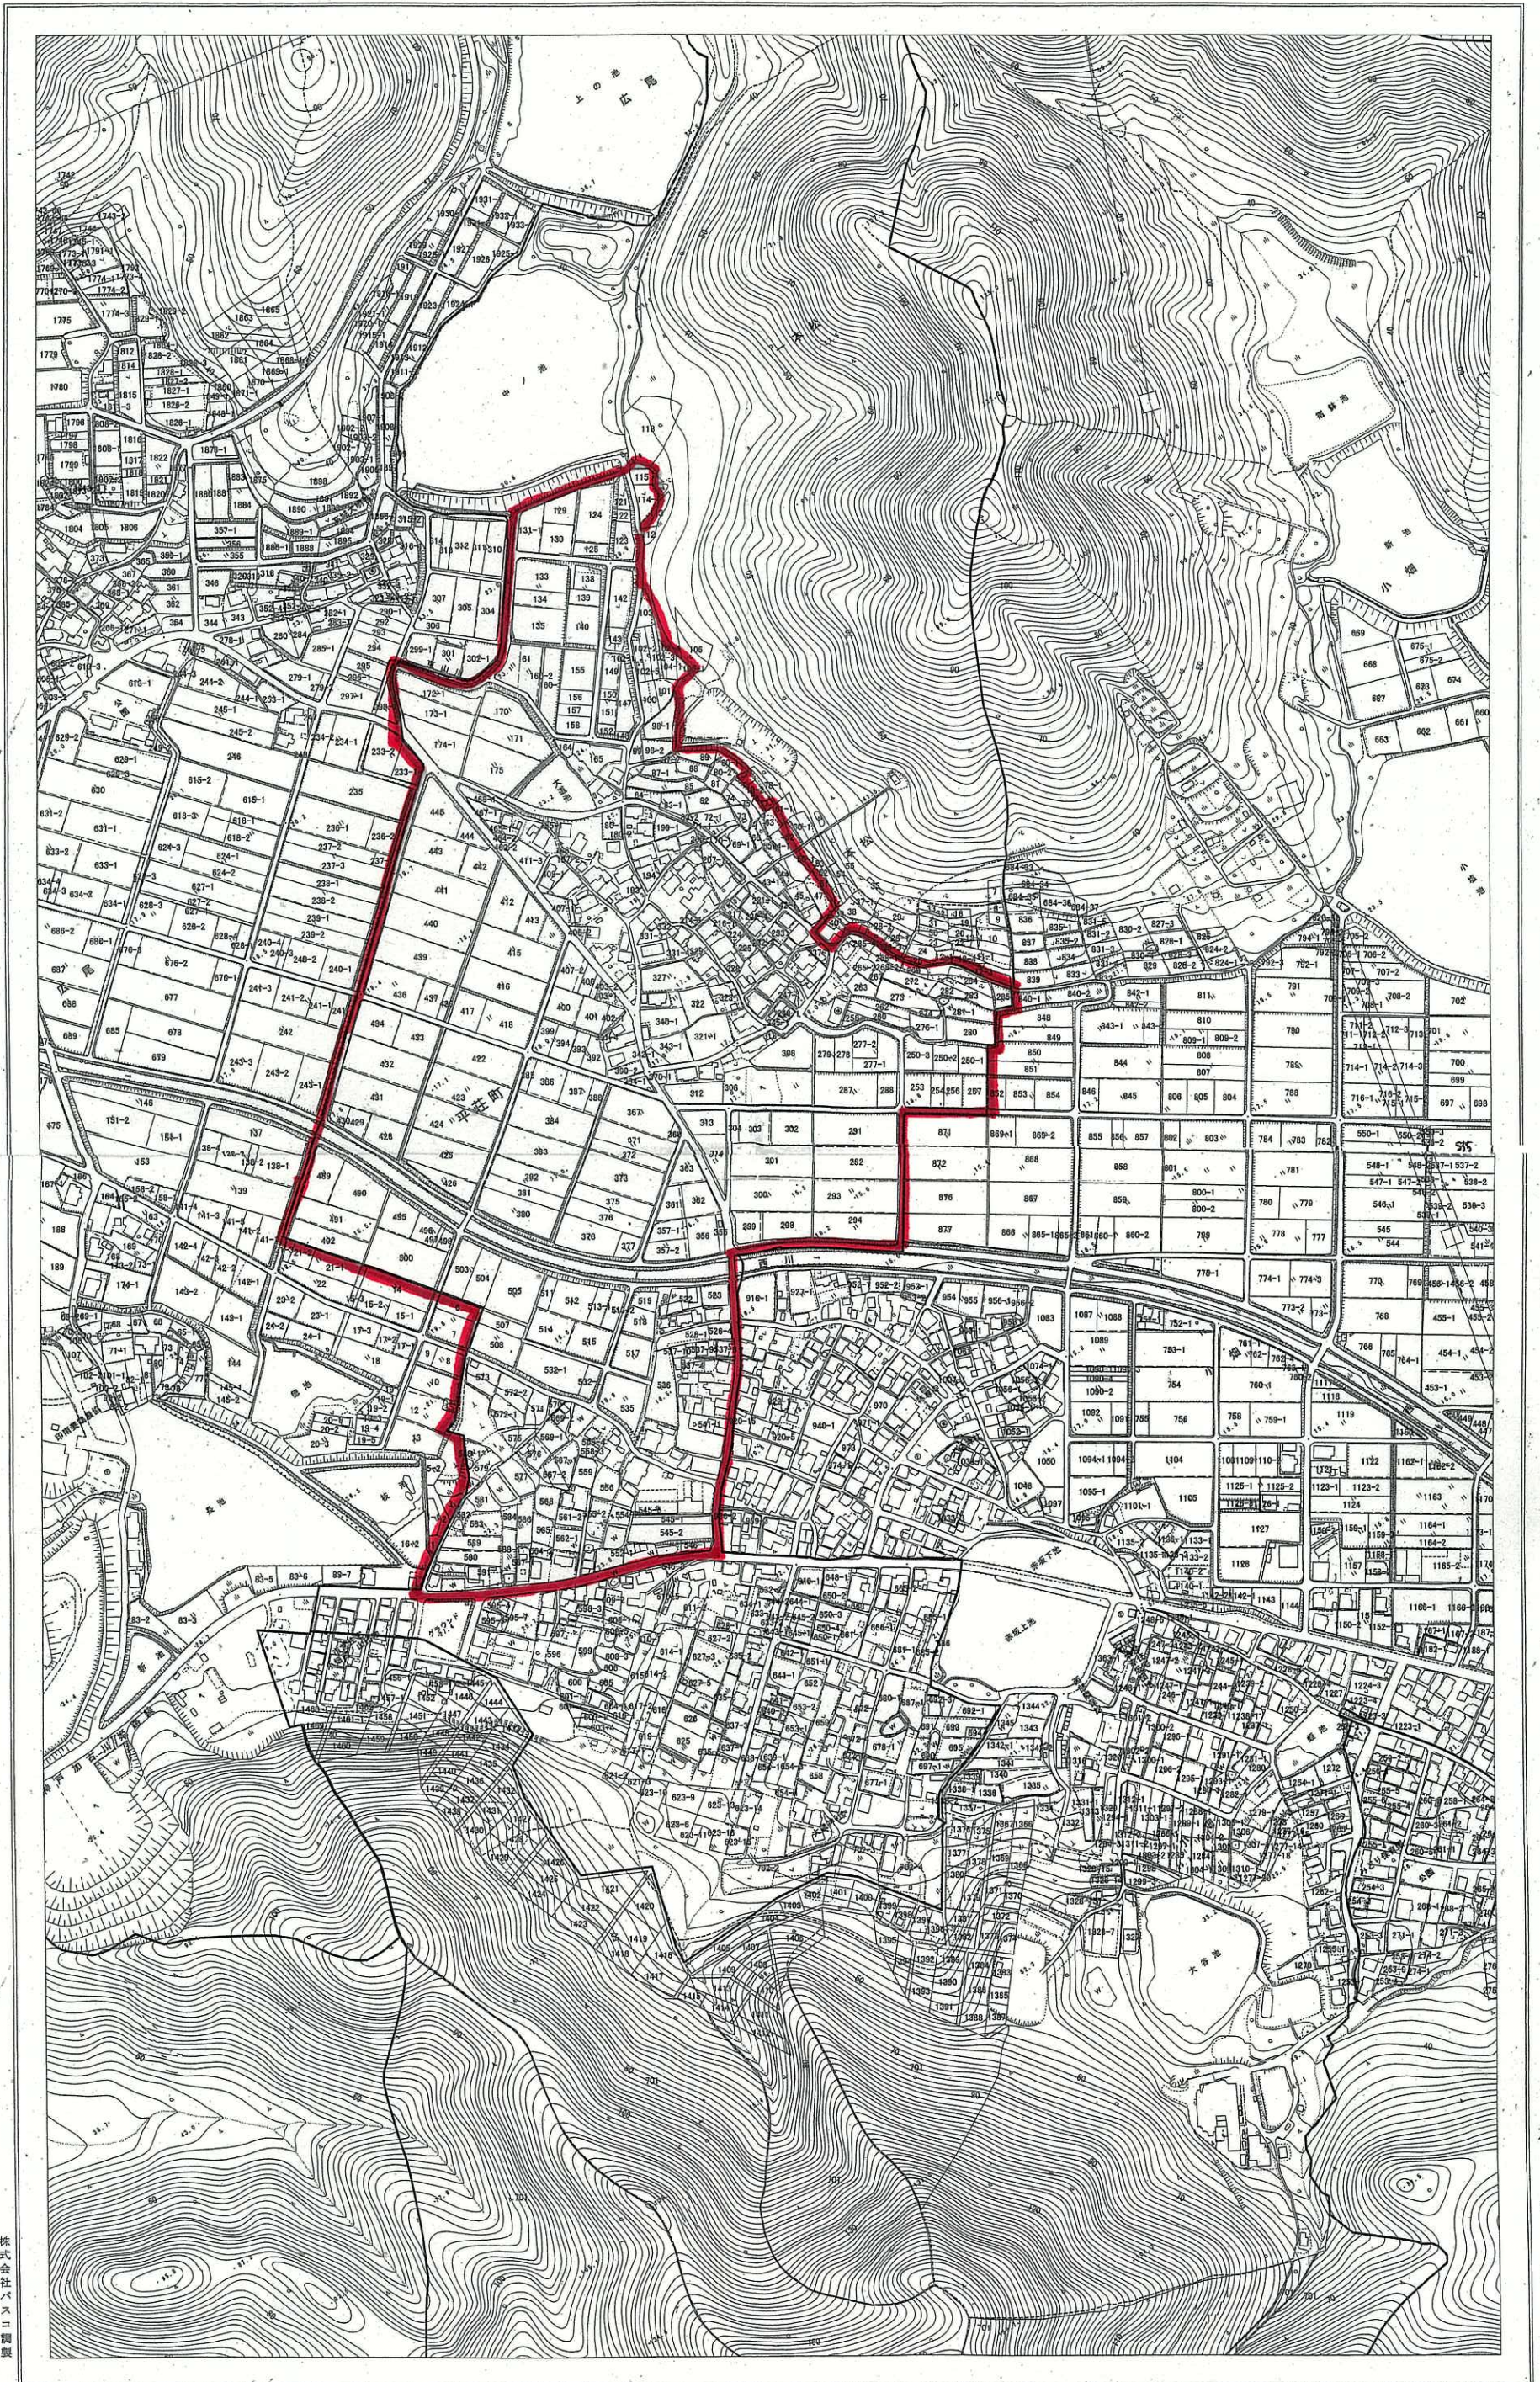

平莊町 一本松地区

株式会社 大工二重製

平成23年 3月 調製

0 100 200 300 400 500m 1:2,500

加古川市