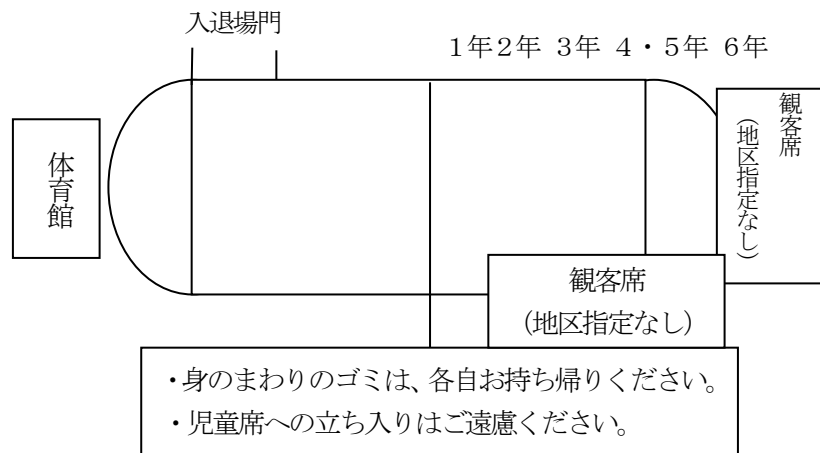

※は紅白対抗種目

◎ 閉会式

- | | |
|----------|------------|
| 1. 成績発表 | 4. 国旗・校旗降納 |
| 2. 表彰 | 5. 閉会の言葉 |
| 3. 学校長講評 | |

=会場案内=

令和8年度

運動会

絵：6年 吉山 心晴

150周年