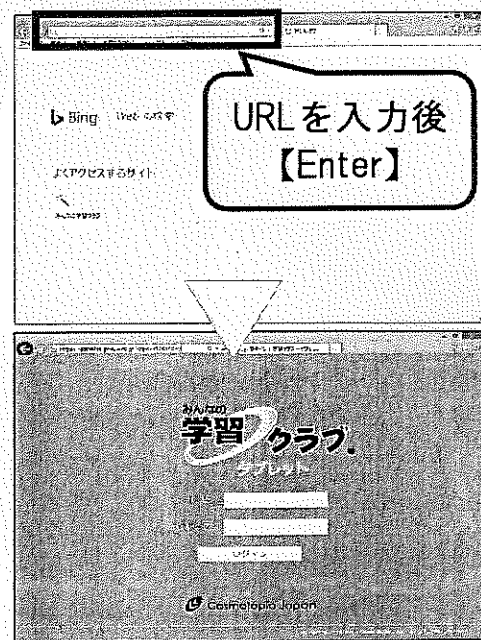

#### 1. ログインページへアクセス

- ・インターネットを立ち上げます。
- ・URLの欄に以下のアドレスを入力します。

<https://gctablet.gakuweb.jp/login/282100038>

※9ケタの数字まで、必ず入力してください。

- ・キーボードの [Enter] を押下します。
- ・ログインページが表示されます。

※ ログインページは【お気に入り】に登録しましょう。