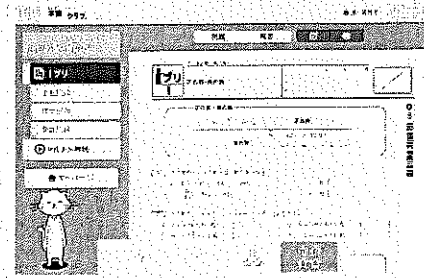

※ 使用上の注意 ※

- ・IDとパスワードは大切な個人情報です。大切に保管しましょう。
- ・IDとパスワードは他の人に教えないでください。

みんなの学習クラブタブレットにログインできないとき

ログインページが表示されないときや、ログインできないときは、右のQRコードより対応方法をご確認ください。→

(ログインできないとき)