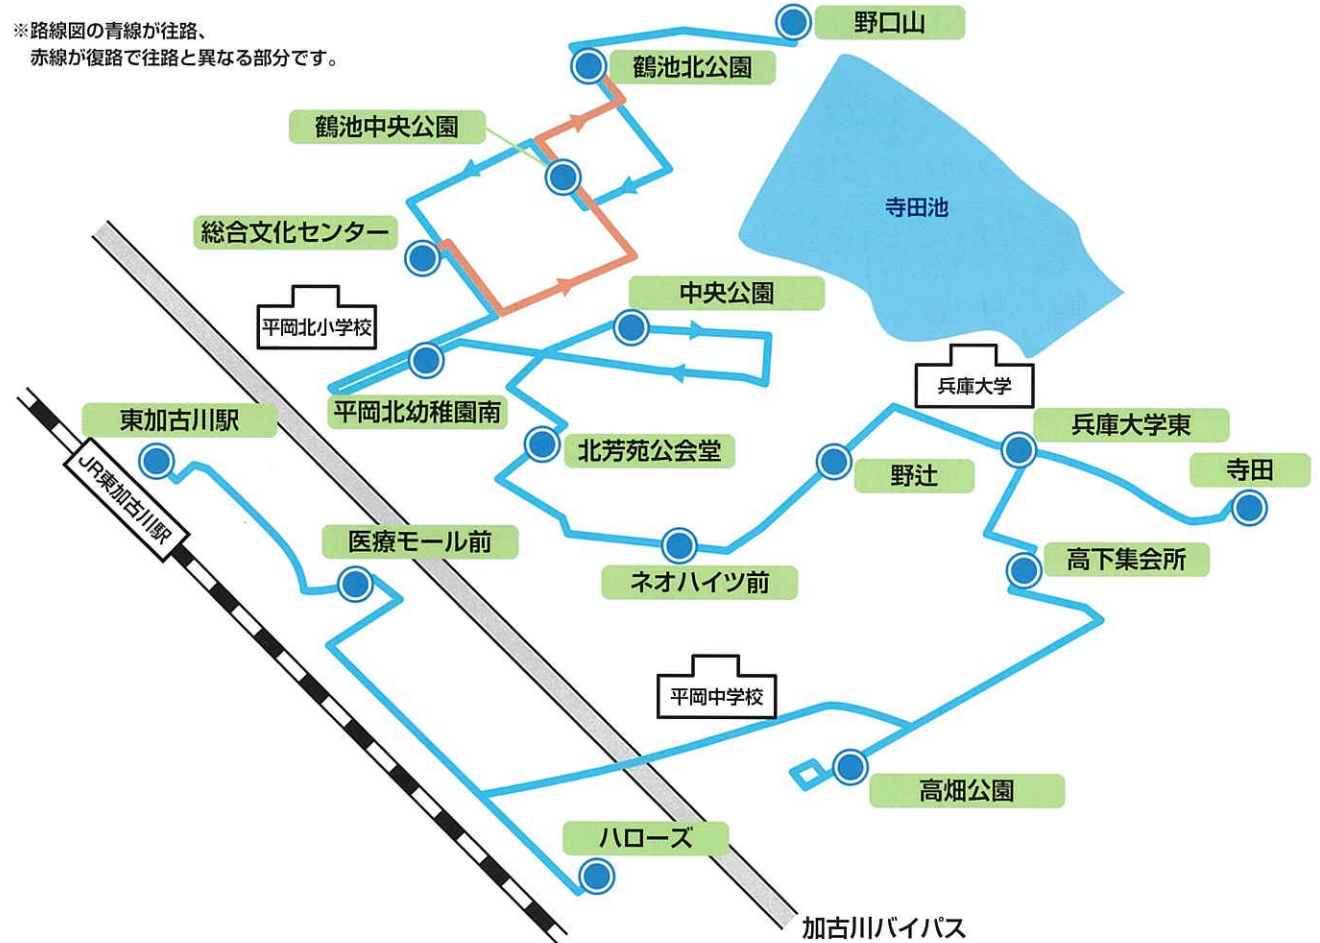

## 運賃表

## 路線図

# 時刻表

2024年1月9日現在

※土曜日・日曜日・祝日・年末年始(12月29日～1月3日)は運行しません。

## 野口山行

停留所名	2便	4便	6便	8便	10便
東加古川駅	10:12	11:52	13:41	15:22	17:02
医療モール前	10:14	11:54	13:43	15:24	17:04
八口一ズ	10:17	11:57	13:46	15:27	17:07
高畑公園	10:23	12:03	13:52	15:33	17:13
高下集会所	10:25	12:05	13:54	15:35	17:15
寺田	10:28	12:08	13:57	15:38	17:18
兵庫大学東	10:29	12:09	13:58	15:39	17:19
野辻	10:30	12:10	13:59	15:40	17:20
ネオハイツ前	10:30	12:10	13:59	15:40	17:20
北芳苑公会堂	10:31	12:11	14:00	15:41	17:21
中央公園	10:32	12:12	14:01	15:42	17:22
平岡北幼稚園南	10:33	12:13	14:02	15:43	17:23
総合文化センター	10:35	12:15	14:04	15:45	17:25
鶴池中央公園	10:36	12:16	14:05	15:46	17:26
鶴池北公園	10:37	12:17	14:06	15:47	17:27
野口山	10:38	12:18	14:07	15:48	17:28