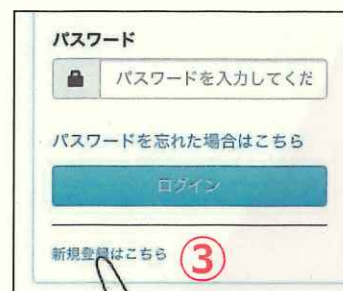

見守りタグ(一例)
※業者によって異なります

お持ちのスマートフォンに「かがわアプリ」をインストールし、**見守り機能をオン**にすることで、見守りボランティアに参加できます。

あなたがボランティアになることで、検知ポイントが増えて位置情報の精度が高まり、もしもの時にだれかの大切な人を探す手助けになります。

※検知されるのは位置情報のみで、ボランティアの個人情報は検知されません。また、ボランティアはタグを検知したことを確認できません。

登録方法の詳細は裏面をご覧ください⇒

見守りボランティア登録方法

「かこがわアプリ」の見守り機能を「オン」にするだけ。
どなたでも簡単にインストールできます。

1 アプリをインストール

AppStore または GooglePlay で
「かこがわアプリ」を検索して、
アプリをインストールしてください。
右記のQRコードからアクセスできます。

iPhone

Android™

2 ユーザーの登録