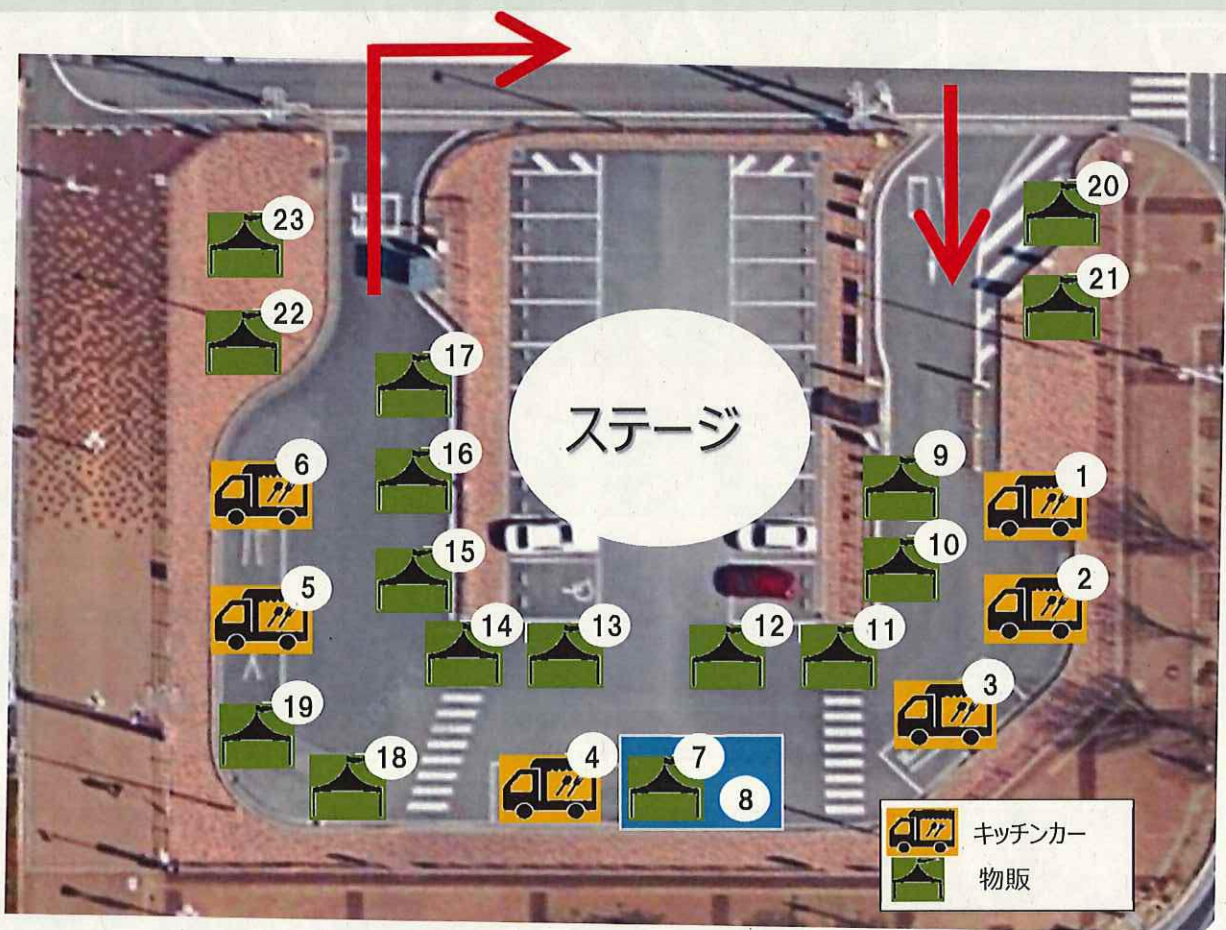

カコイチ 出店者一覧

① tote coffee コーヒー	⑬ chikuchikuhand 木工
② 2nd BASE カレー	⑭ AZURE
③ 車飲食道 骨付鳥・たこ焼	⑮ ym ハンドメイドアクセサリ
④ Pi より 唐揚げ・ピタサンド	⑯ ANTS-petit-KIKUYA 駄菓子
⑤ 小さなピンセリア buOno ピザ	⑰ ANUENUE SMILEBOX ハンドメイド
⑥ Bonne Journee キッシュ・カヌレ	⑱ shin=zakka 雑貨
⑦ Pi より すくい系遊び	⑲ ガーデンショップ山咲 お花
⑧ Pi より (本部)	⑳ kav graphic 似顔絵
⑨ つむぎ菓子店 スイーツ	㉑ y. -handmade ハンドメイド・ワークショップ
⑩ 碧の空 いちご販売	㉒ rosetta ハンドメイド・ベビー雑貨
⑪ サイコロころころ サイコロゲーム	㉓
⑫ くみくみ 紙芝居	

ご来場ならびに加古川駅をご利用のお客様にお願いとお断り

当日は自動車整理場内がイベント会場となるため、駐車場を含め関係車両以外の駐車はご遠慮ください。
近隣駐車場をご利用いただきますよう、お願い申し上げます。