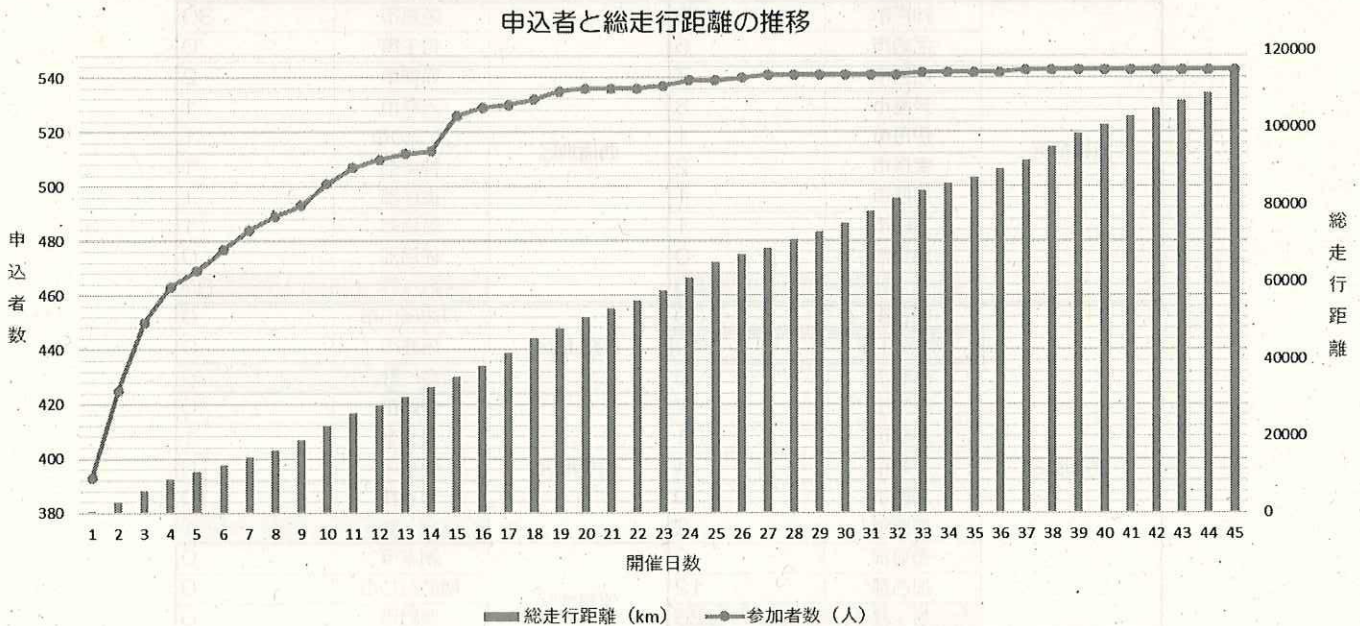

令和3年度加古川マラソン大会代替イベント 『Run to the MOON ～月まで協走～』の開催結果について

- **開催概要** 加古川マラソン大会代替イベントとして、参加者全員の総走行距離により地球から月までの距離（384,400km）の走破を目標とするオンラインイベント
- **開催期間** 令和3年11月5日(金)～12月19日(日) 45日間
- **募集期間** 令和3年10月22日(金)～12月12日(日) ※イベント開催後も随時参加可能
- **開催場所** 指定無し（参加者が各自走りやすい時間や場所で自由に参加可能）
- **計測方法** スマートウォッチ等のGPS機能のついたウェアラブルデバイス、またはスマートフォンにインストールしたランニングアプリで走行距離を計測
- **参加費用** 2,000円
- **総走行距離** 115,710km
- **参加者数** 543人（人数制限なし）

個人記録

最大登録回数	195回	姫路市	50代男性
最長走行時間	168時間51秒	加古川市	40代男性
最長走行距離	1343,12km	沖縄県	50代男性

■ 個人走行距離分布

距離		人数		距離		人数	
記録なし	km	49	人	501～600	km	15	人
1～50	km	83	人	601～700	km	13	人
51～100	km	62	人	701～800	km	3	人
101～200	km	110	人	801～900	km	6	人
201～300	km	96	人	901～1,000	km	2	人
301～400	km	59	人	1,001～	km	9	人
401～500	km	36	人				

■ 申込者数及び総走行距離の推移