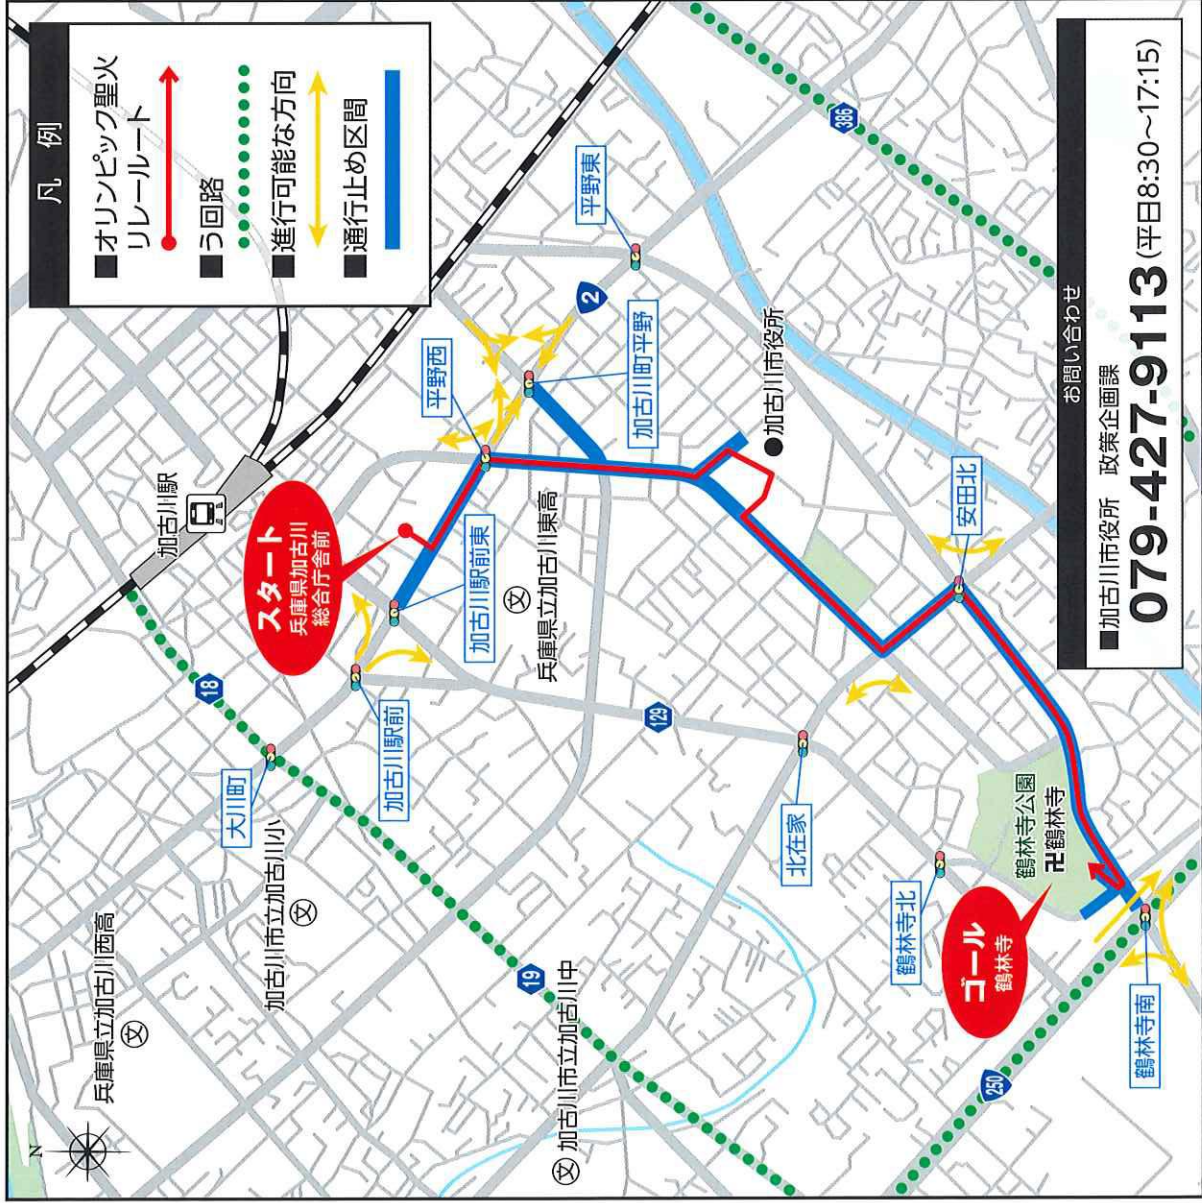

東京 2020 オリンピック聖火リレーの実施に係る 交通規制のお知らせについて

主催	加古川市
日時	令和3年5月23日(日) 16:30頃から18:30頃まで(予定)
場所	通過ルート及び周辺道路(別紙参照)
内容	<p>東京 2020 オリンピック聖火リレーが加古川市を通過することに伴い、ルート及び周辺道路で交通規制が実施されます。</p> <p>「交通規制のお知らせチラシ」 別紙のとおり</p> <p>交通規制時間帯 5月23日(日) 16:30頃~18:30頃</p> <p>聖火ランナー通過予定時刻 5月23日(日) 17:29~18:11</p> <p>(<input type="checkbox"/> 初めて <input type="checkbox"/> 恒例 <input type="checkbox"/> 2回目)</p>
対象(参加者)	
定員	
参加費	
申込先・方法	
目的・背景 その他	
市ホームページ	<input checked="" type="checkbox"/> 掲載済み <input type="checkbox"/> 掲載予定 <input type="checkbox"/> 掲載しない
広報かこがわ	●月号に掲載 <input checked="" type="checkbox"/> 5月号に掲載予定 <input type="checkbox"/> 掲載しない

問合せ先

加古川市 政策企画課 (担当: 鷹津・沼田)
☎079-427-9724 (内線2111)

加古川市 交通規制のお知らせ

2021 **5/23日** 交通規制時間帯
16:30頃~18:30頃

当日はルート及び周辺道路で交通規制が実施されます。
大変ご迷惑をおかけしますが、聖火ランナーの安全とスムーズな運営のため、皆さまのご理解とご協力をお願いいたします。

- 規制実施中は、通行止め区間において車両の通行や横断ができません。自転車、歩行者のルート横断も規制されます。現場の警察官や整理員の指示に従ってください。
- 規制実施中は、居住者であっても通行止め区間の道路に面した住居等への車両の出入りにはできません。
- 規制は聖火ランナー通過後、エリアを区切って順次解除する予定です。
- ルート及びその周辺での無人航空機(ドローン等)の飛行は法律により禁止されます。
- ルート沿道及び通行止め区間の駐停車はご遠慮ください。
- 交通規制や、う回路については、一部変更になる場合があります。
- 交通規制の時間帯は目安であり、当日の聖火リレーの進行状況により変更となる場合があります。また、当日までの変更は、市ホームページに掲載します。
- 体調が悪い場合や新型コロナウイルス感染症への感染が疑われる場合は、観覧をお控えください。
- 沿道で観覧される場合は、お住まいに近い場所でご観覧ください。
- 沿道では、マスクの着用をお願いします。
- 大声を出さずに、拍手による応援をお願いします。
- 観覧時は前後左右の方と適切な距離を取ってご観覧ください。過度な密集が生じた場合は、リレーを中断する場合がありますので、ご了承ください。
- 聖火リレー実施後2週間以内に、新型コロナウイルス感染症に感染した場合、医療機関に相談の上、組織委員会に速やかにご報告ください。
- 沿道における聖火ランナーの走行の様子は、聖火リレー期間中は毎日インターネットのライブ中継で視聴することが可能ですので、沿道の密集を避けるために、なるべくライブ中継でご覧いただけますようお願いいたします。