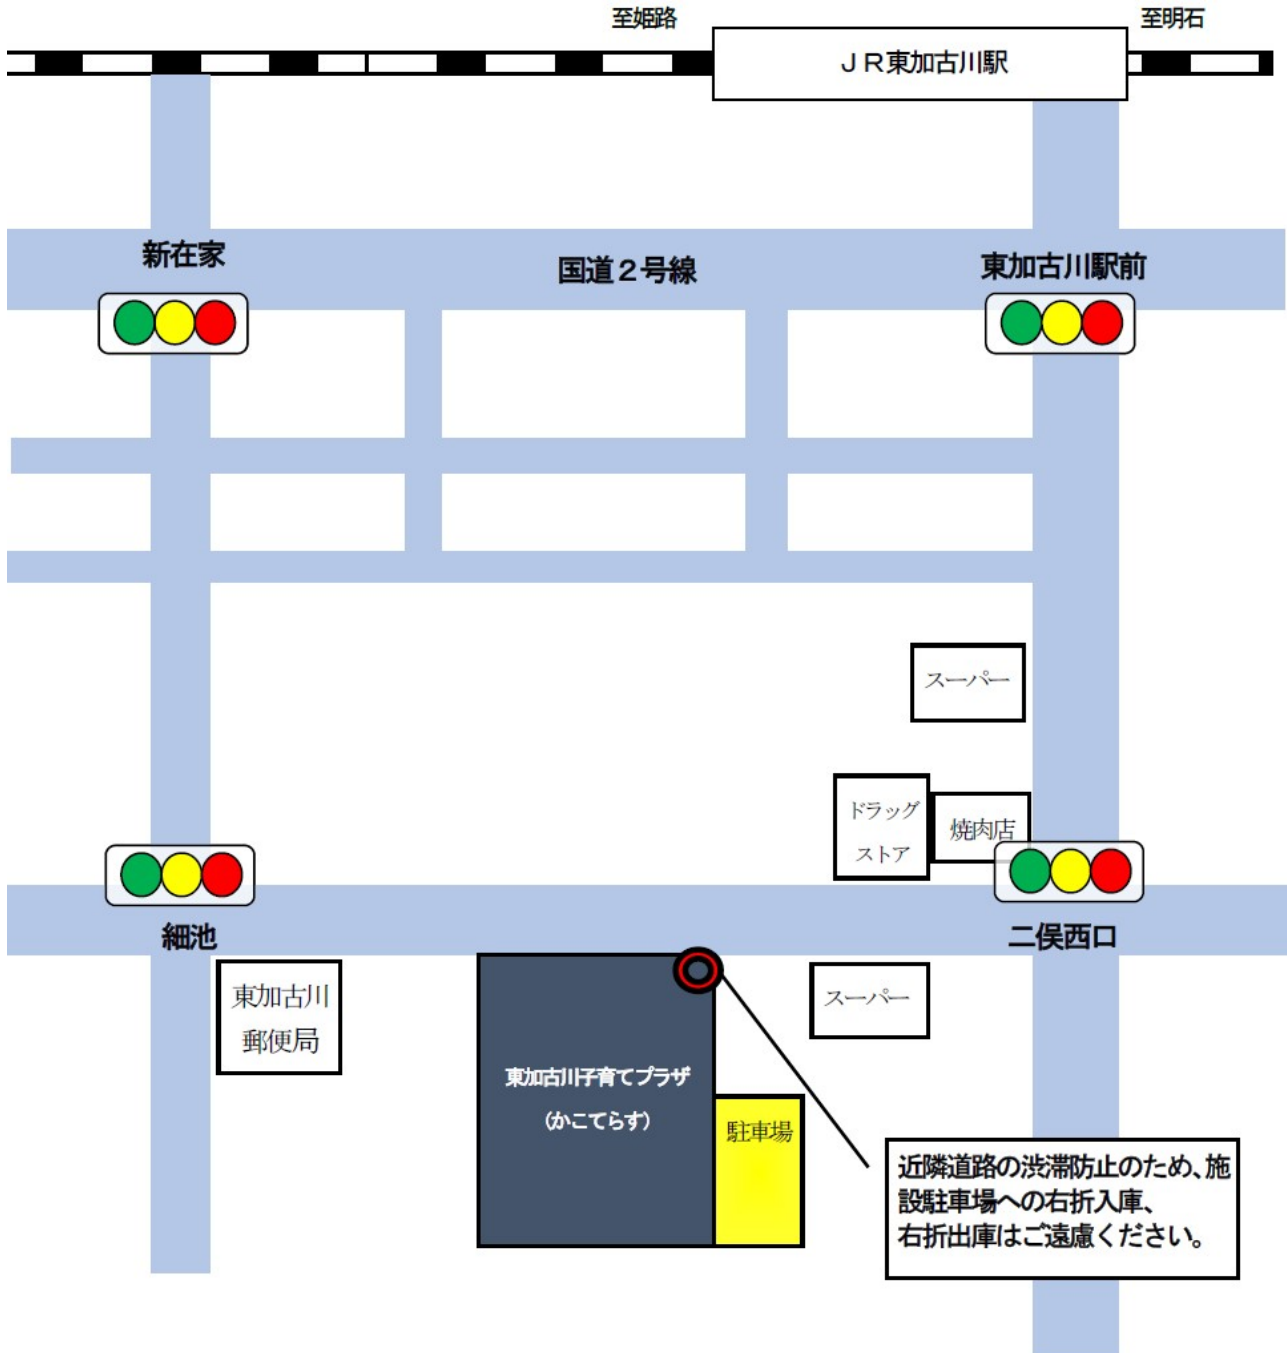

東加古川子育てプラザ（かこてらす）会場地図

※駐車場の利用は無料です

※近隣道路の渋滞防止のため、施設駐車場への右折入庫右折出庫はご遠慮ください。

※近隣施設の駐車場への駐車はご遠慮ください。