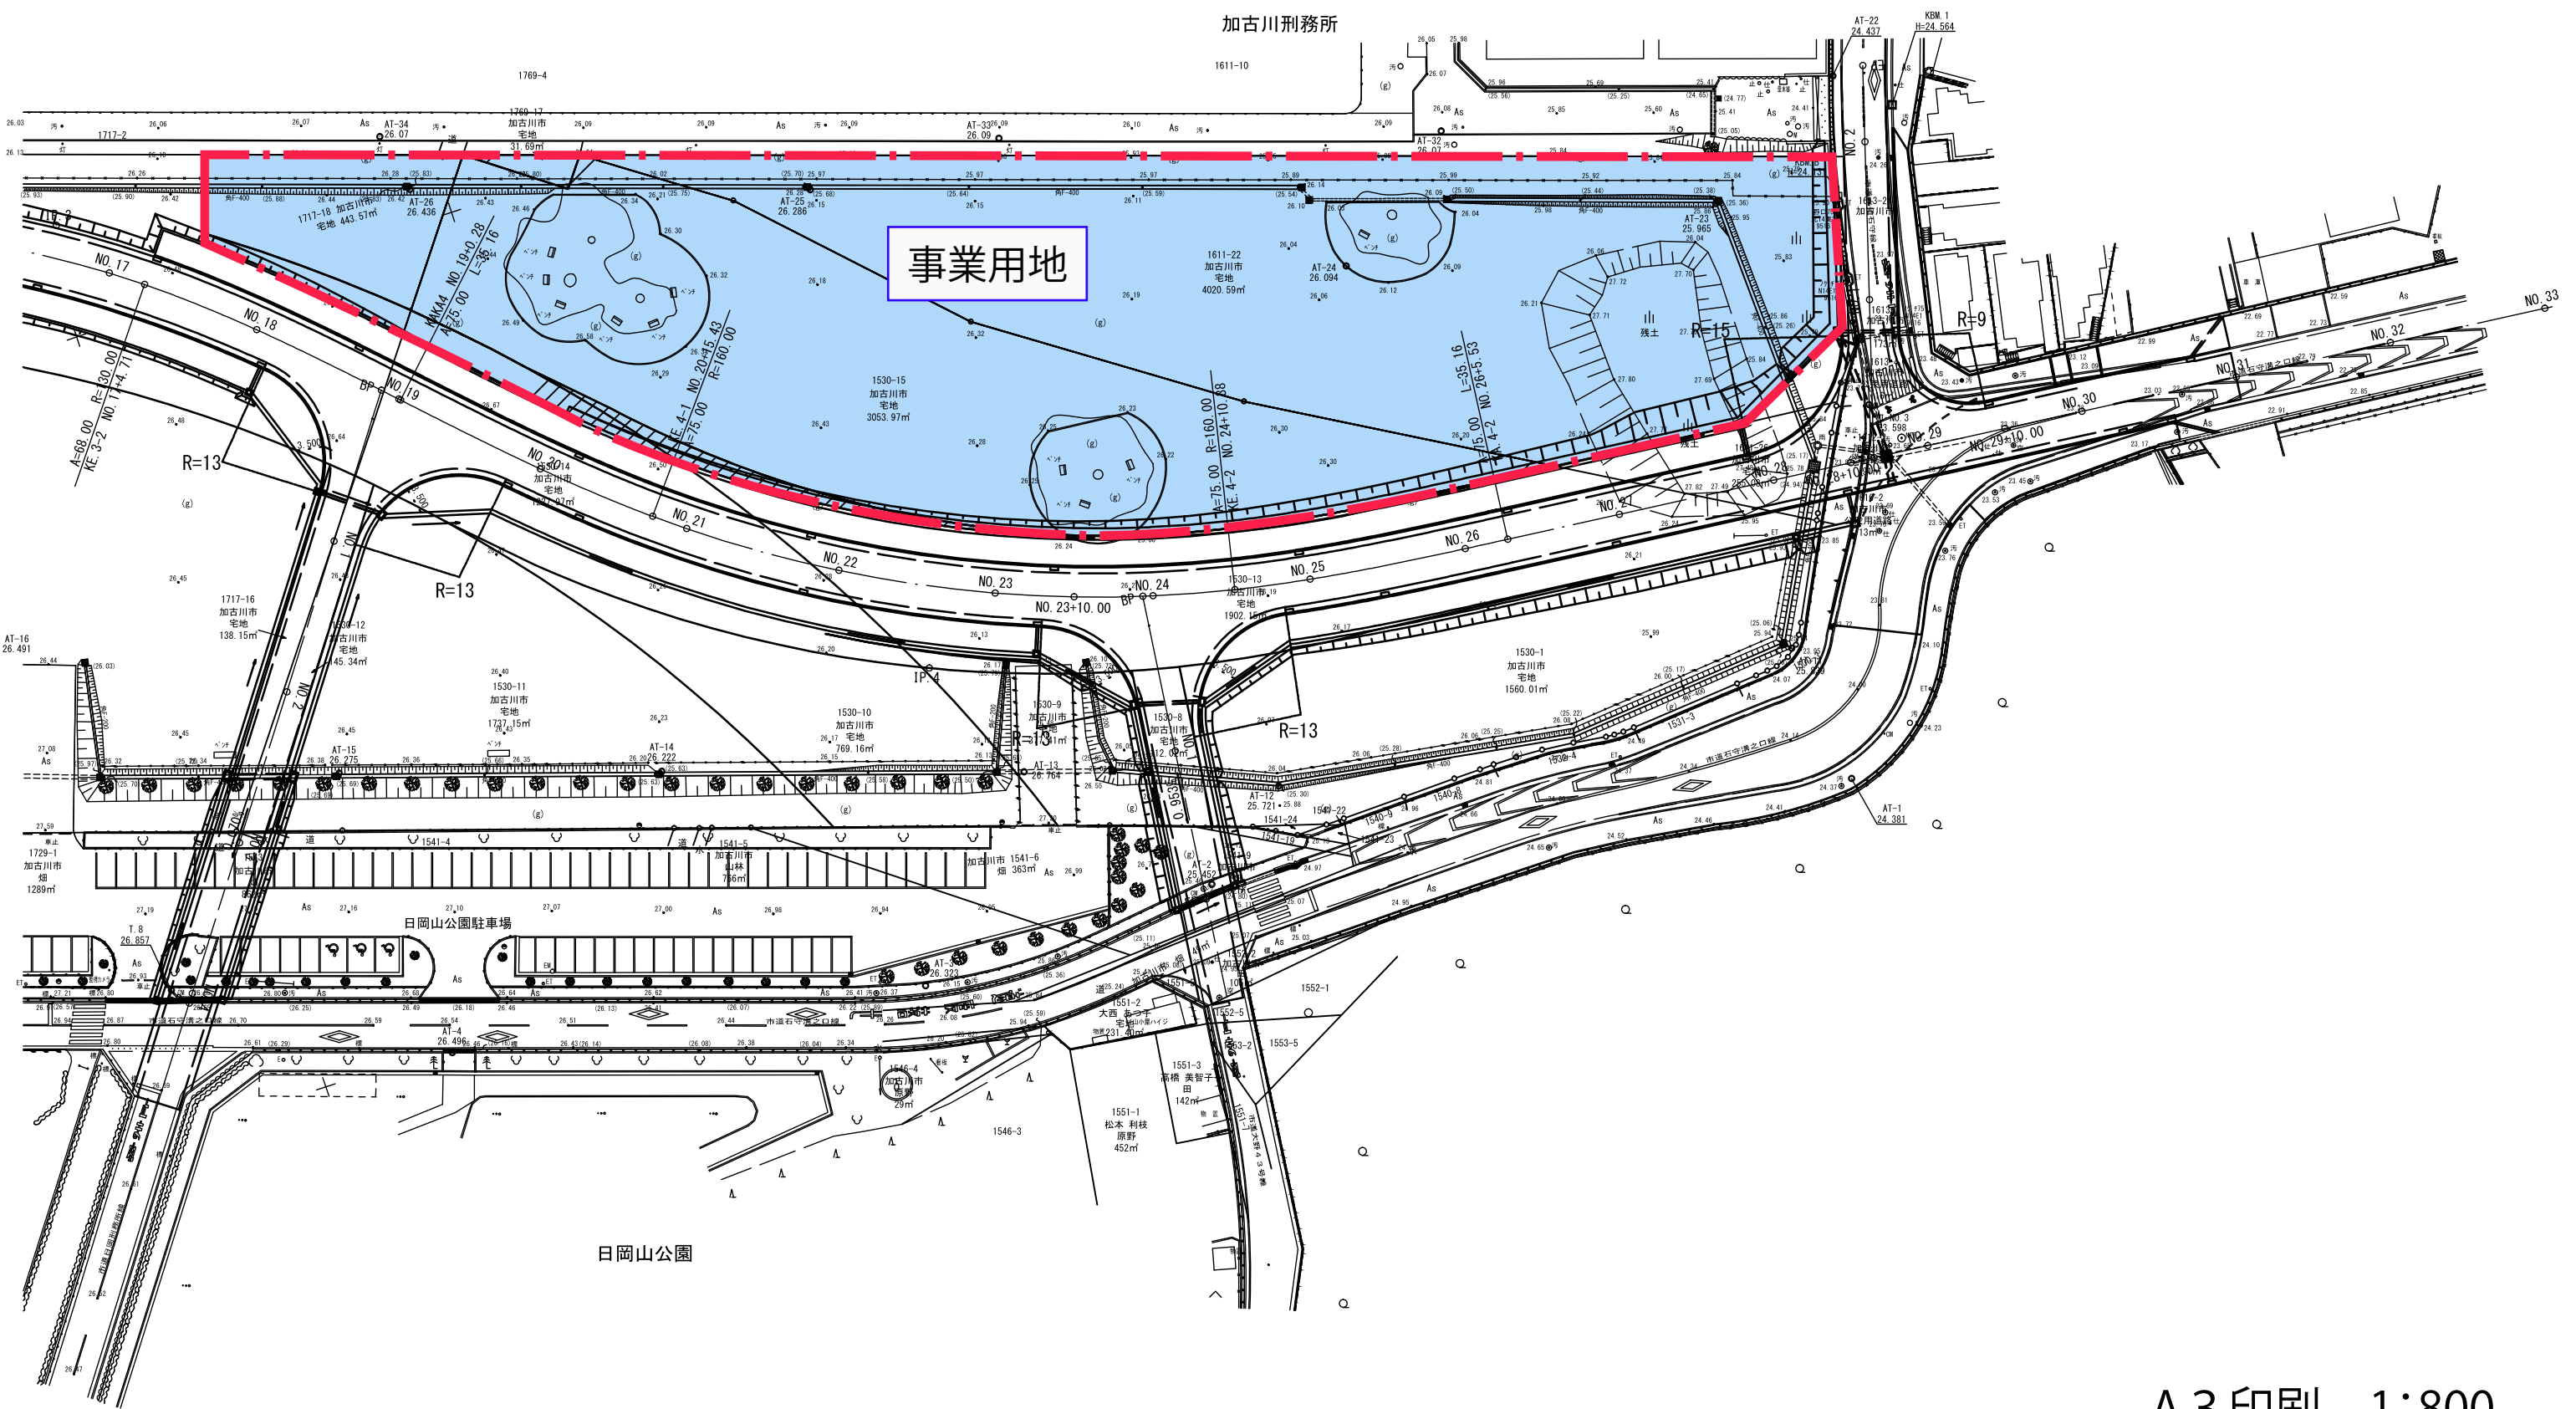

※赤線は新設道路を示す

加古川刑務所

事業用地

日岡山公園駐車場

日岡山公園