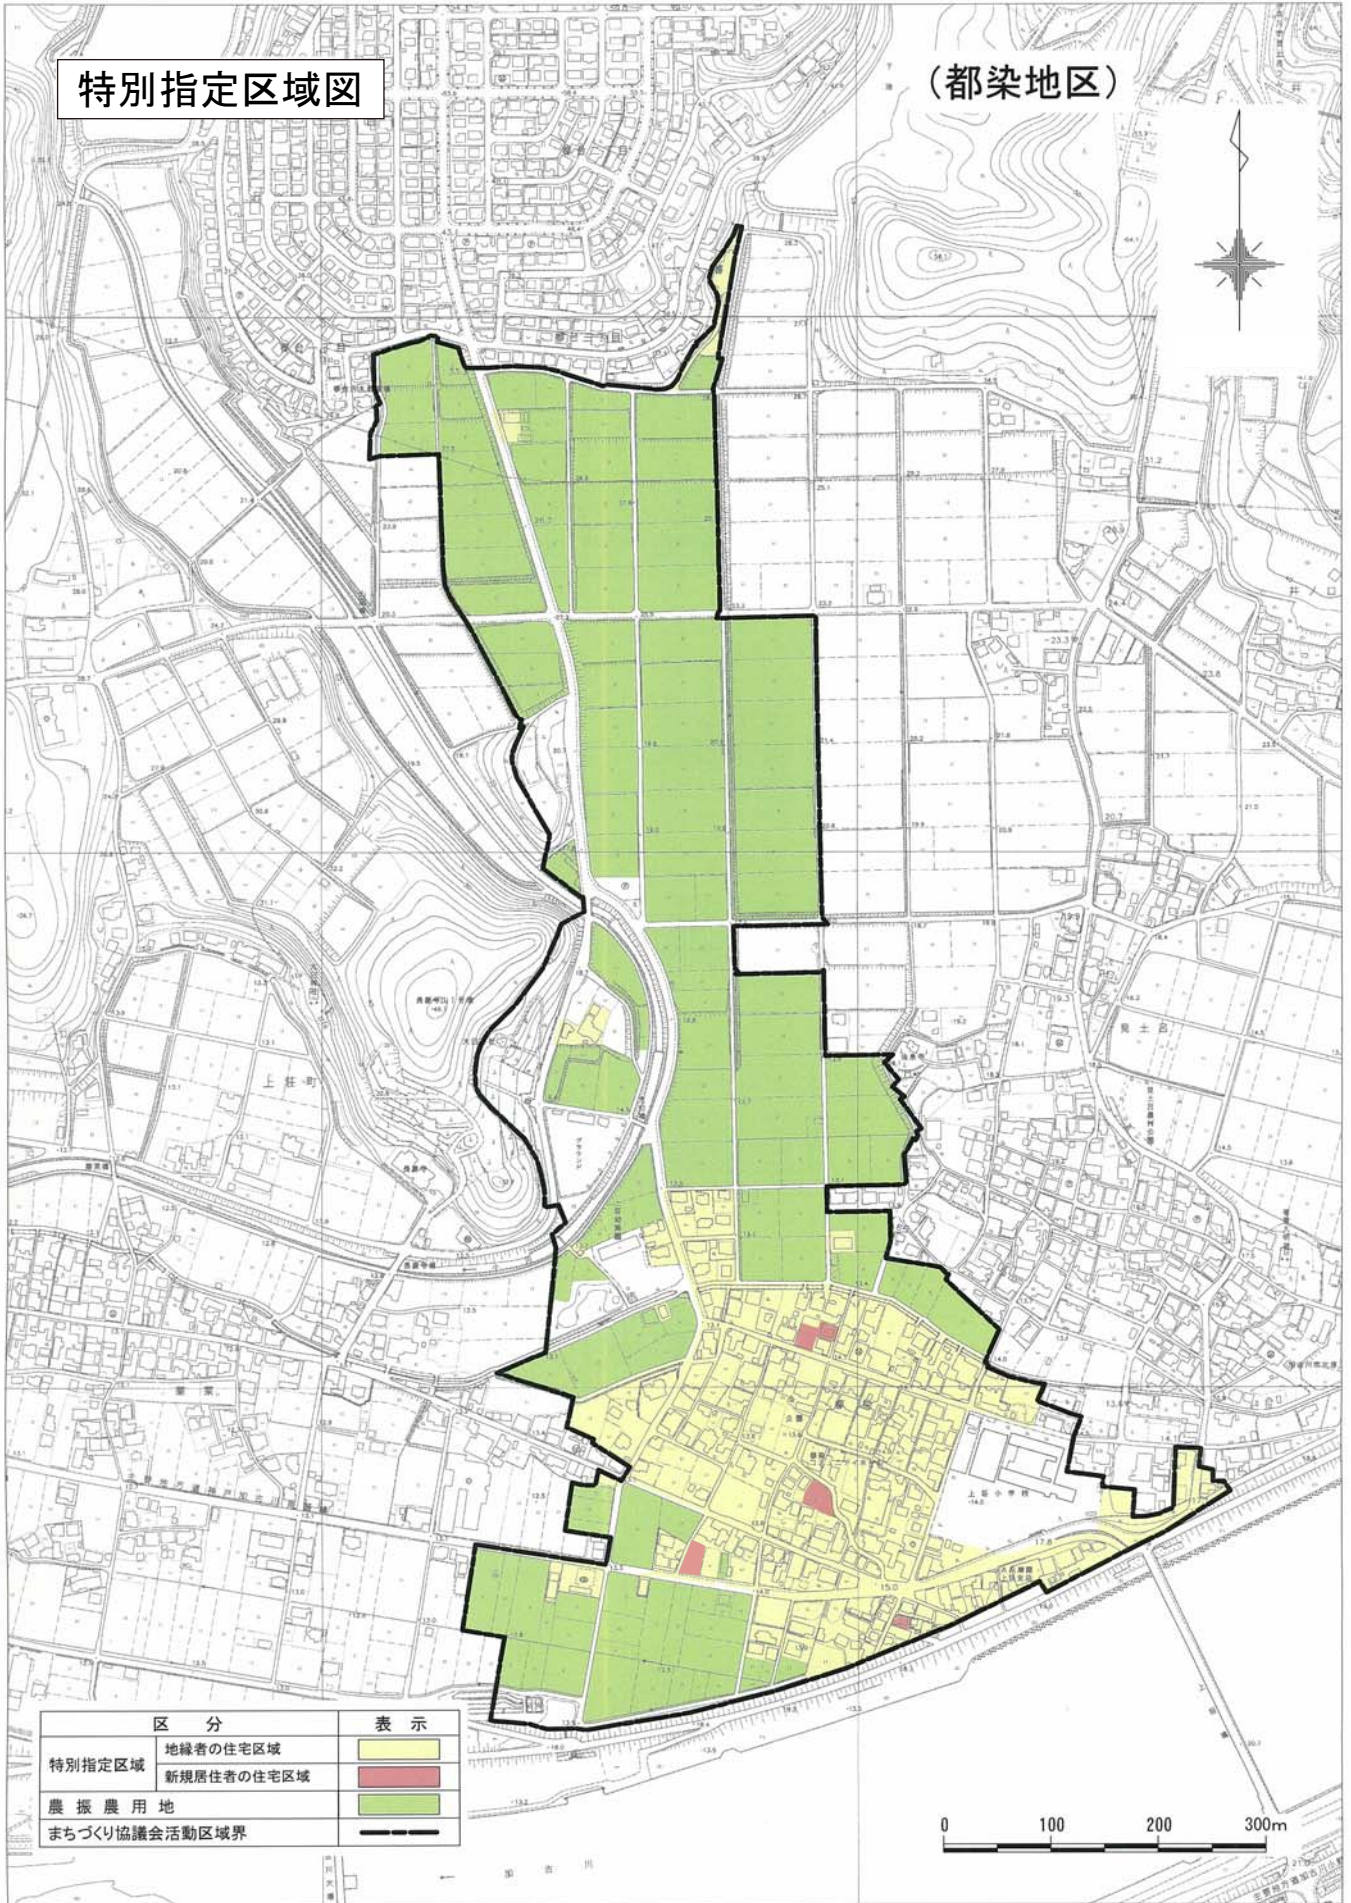

特別指定区域図

(都染地区)

区分	表示
特別指定区域	地縁者の住宅区域
	新規居住者の住宅区域
農振農用地	
まちづくり協議会活動区域界	

0 100 200 300m