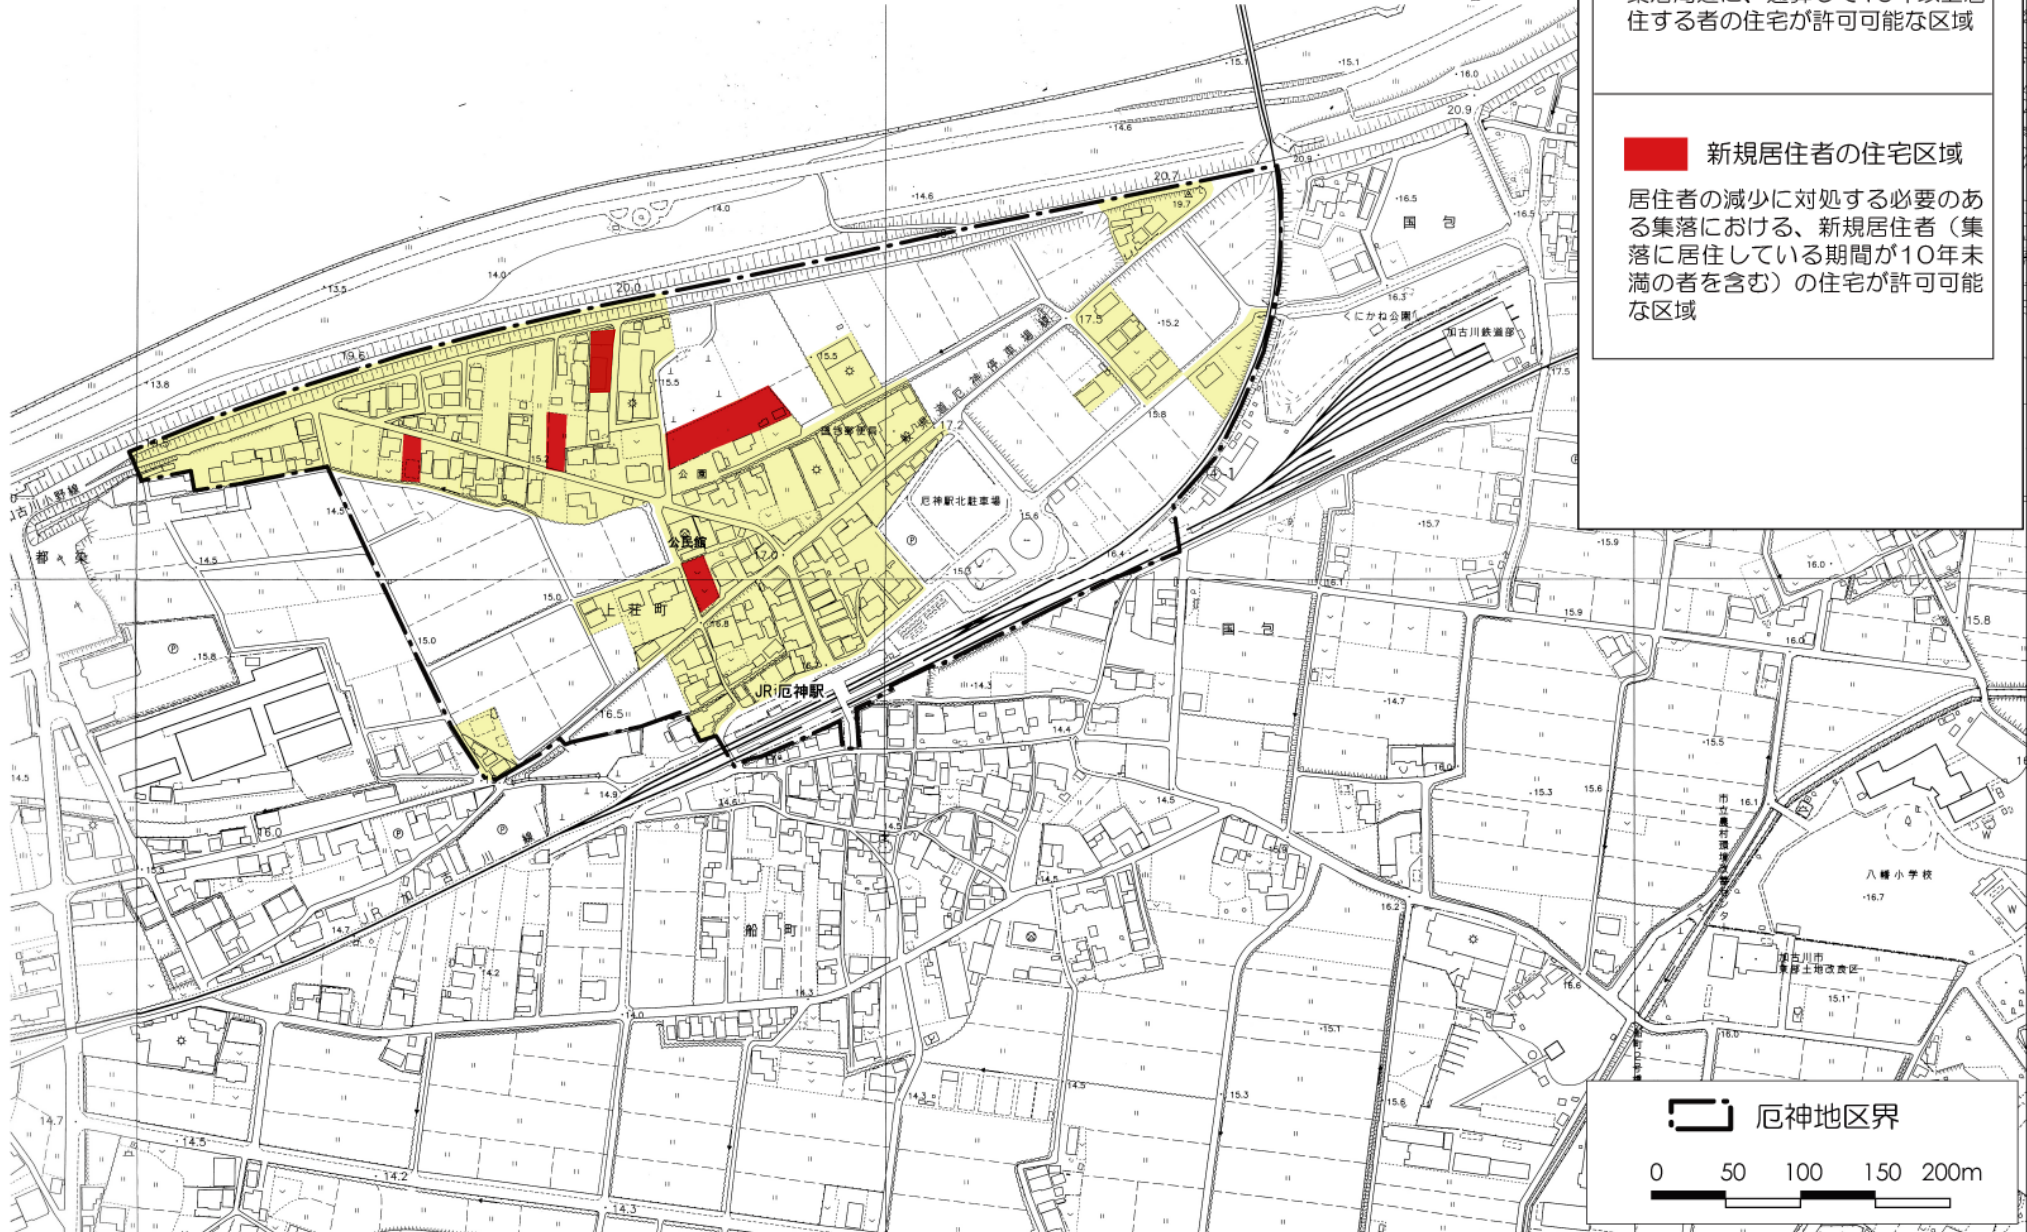

特別指定区域

(厄神地区)

凡例

特別指定区域

■ 地縁者の住宅区域
集落周辺に、通算して10年以上居住する者の住宅が許可可能な区域

■ 新規居住者の住宅区域
居住者の減少に対処する必要がある集落における、新規居住者（集落に居住している期間が10年未満の者を含む）の住宅が許可可能な区域

▭ 厄神地区界