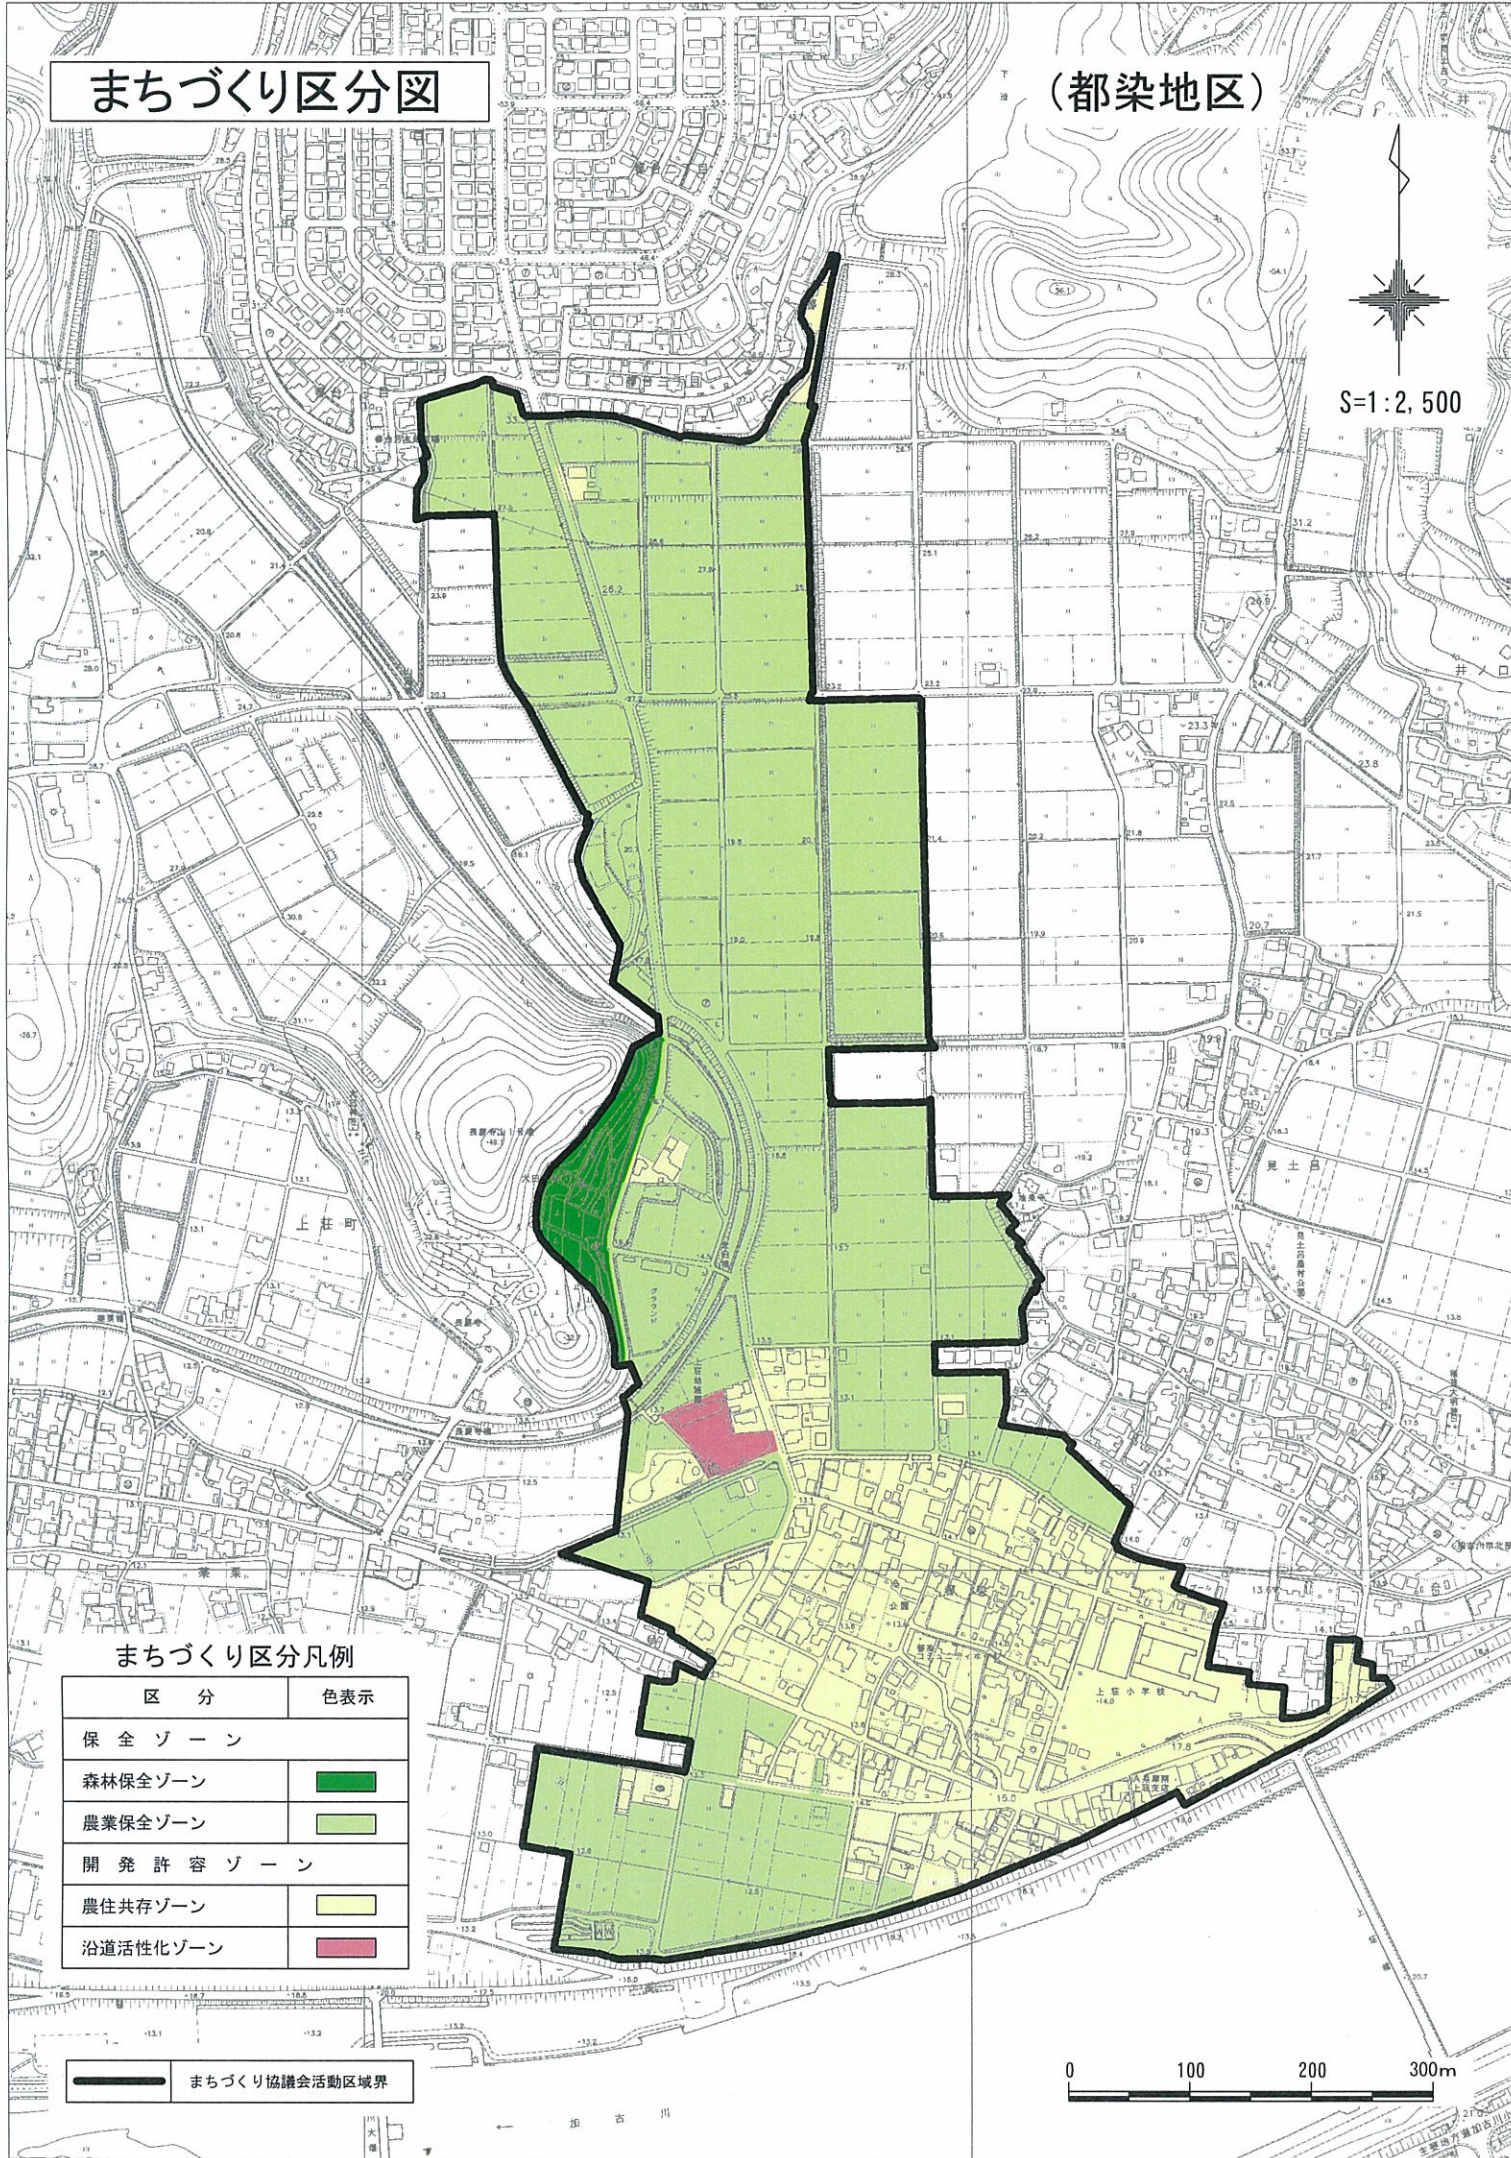

まちづくり区分図

(都染地区)

まちづくり区分凡例

区分	色表示
保全ゾーン	
森林保全ゾーン	■ (Dark Green)
農業保全ゾーン	■ (Light Green)
開発許容ゾーン	
農住共存ゾーン	■ (Yellow)
沿道活性化ゾーン	■ (Pink)

— まちづくり協議会活動区域界