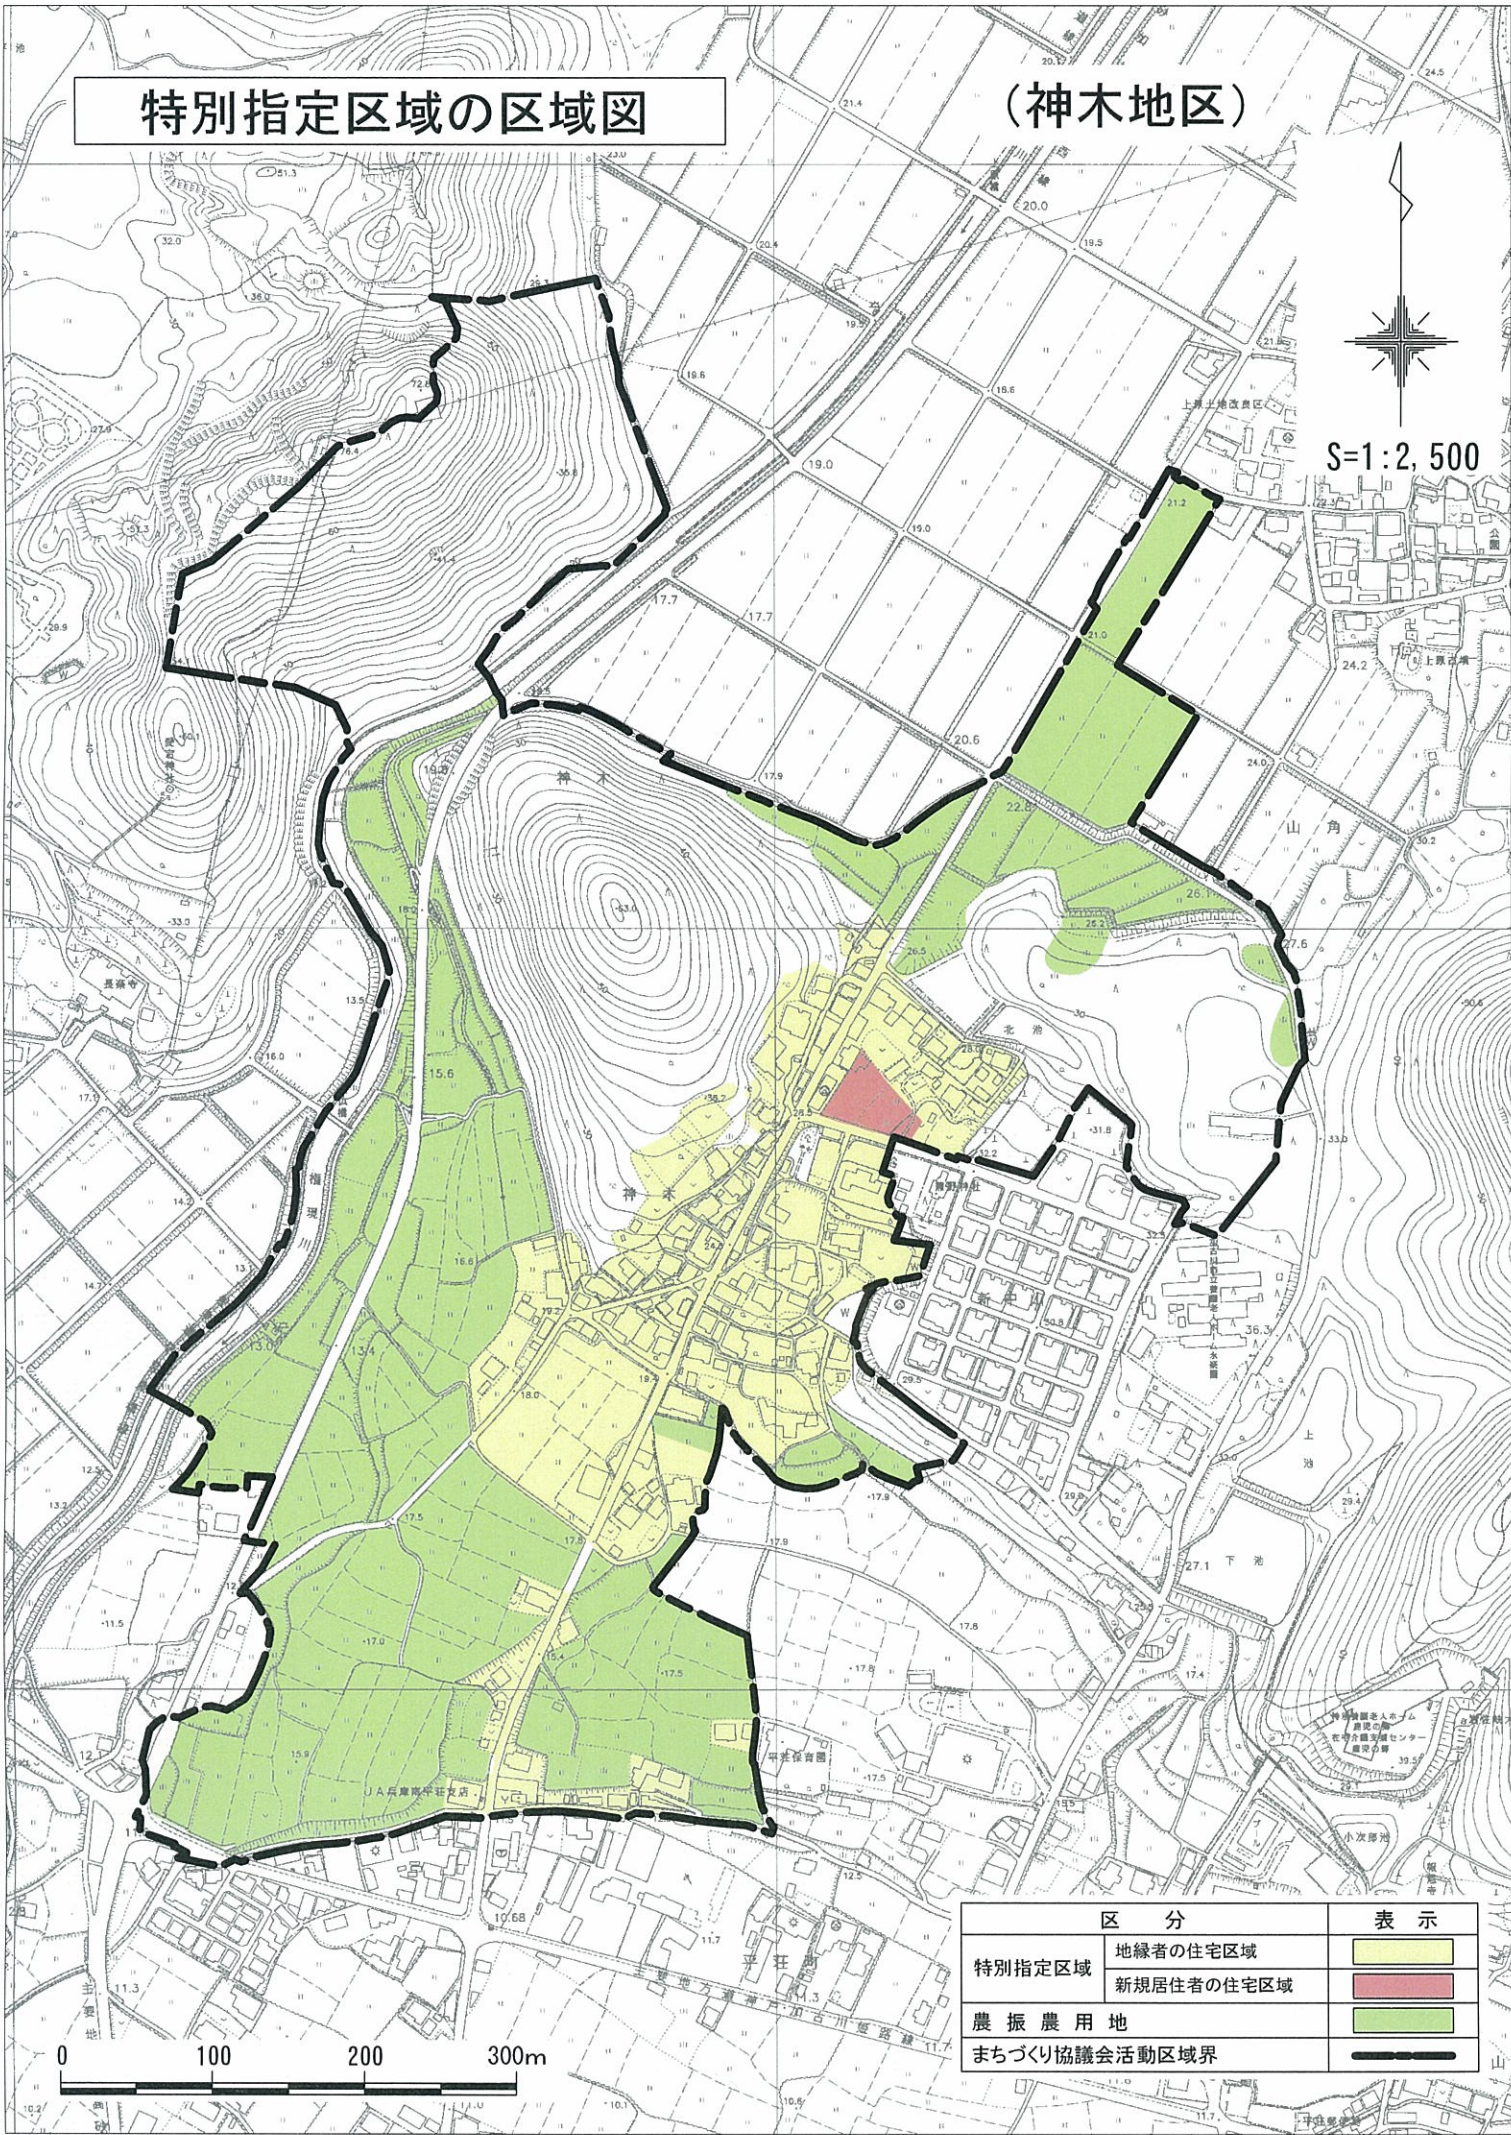

# 特別指定区域の区域図

(神木地区)

区分	表示
特別指定区域	地縁者の住宅区域
	新規居住者の住宅区域
農振農用地	
まちづくり協議会活動区域界	