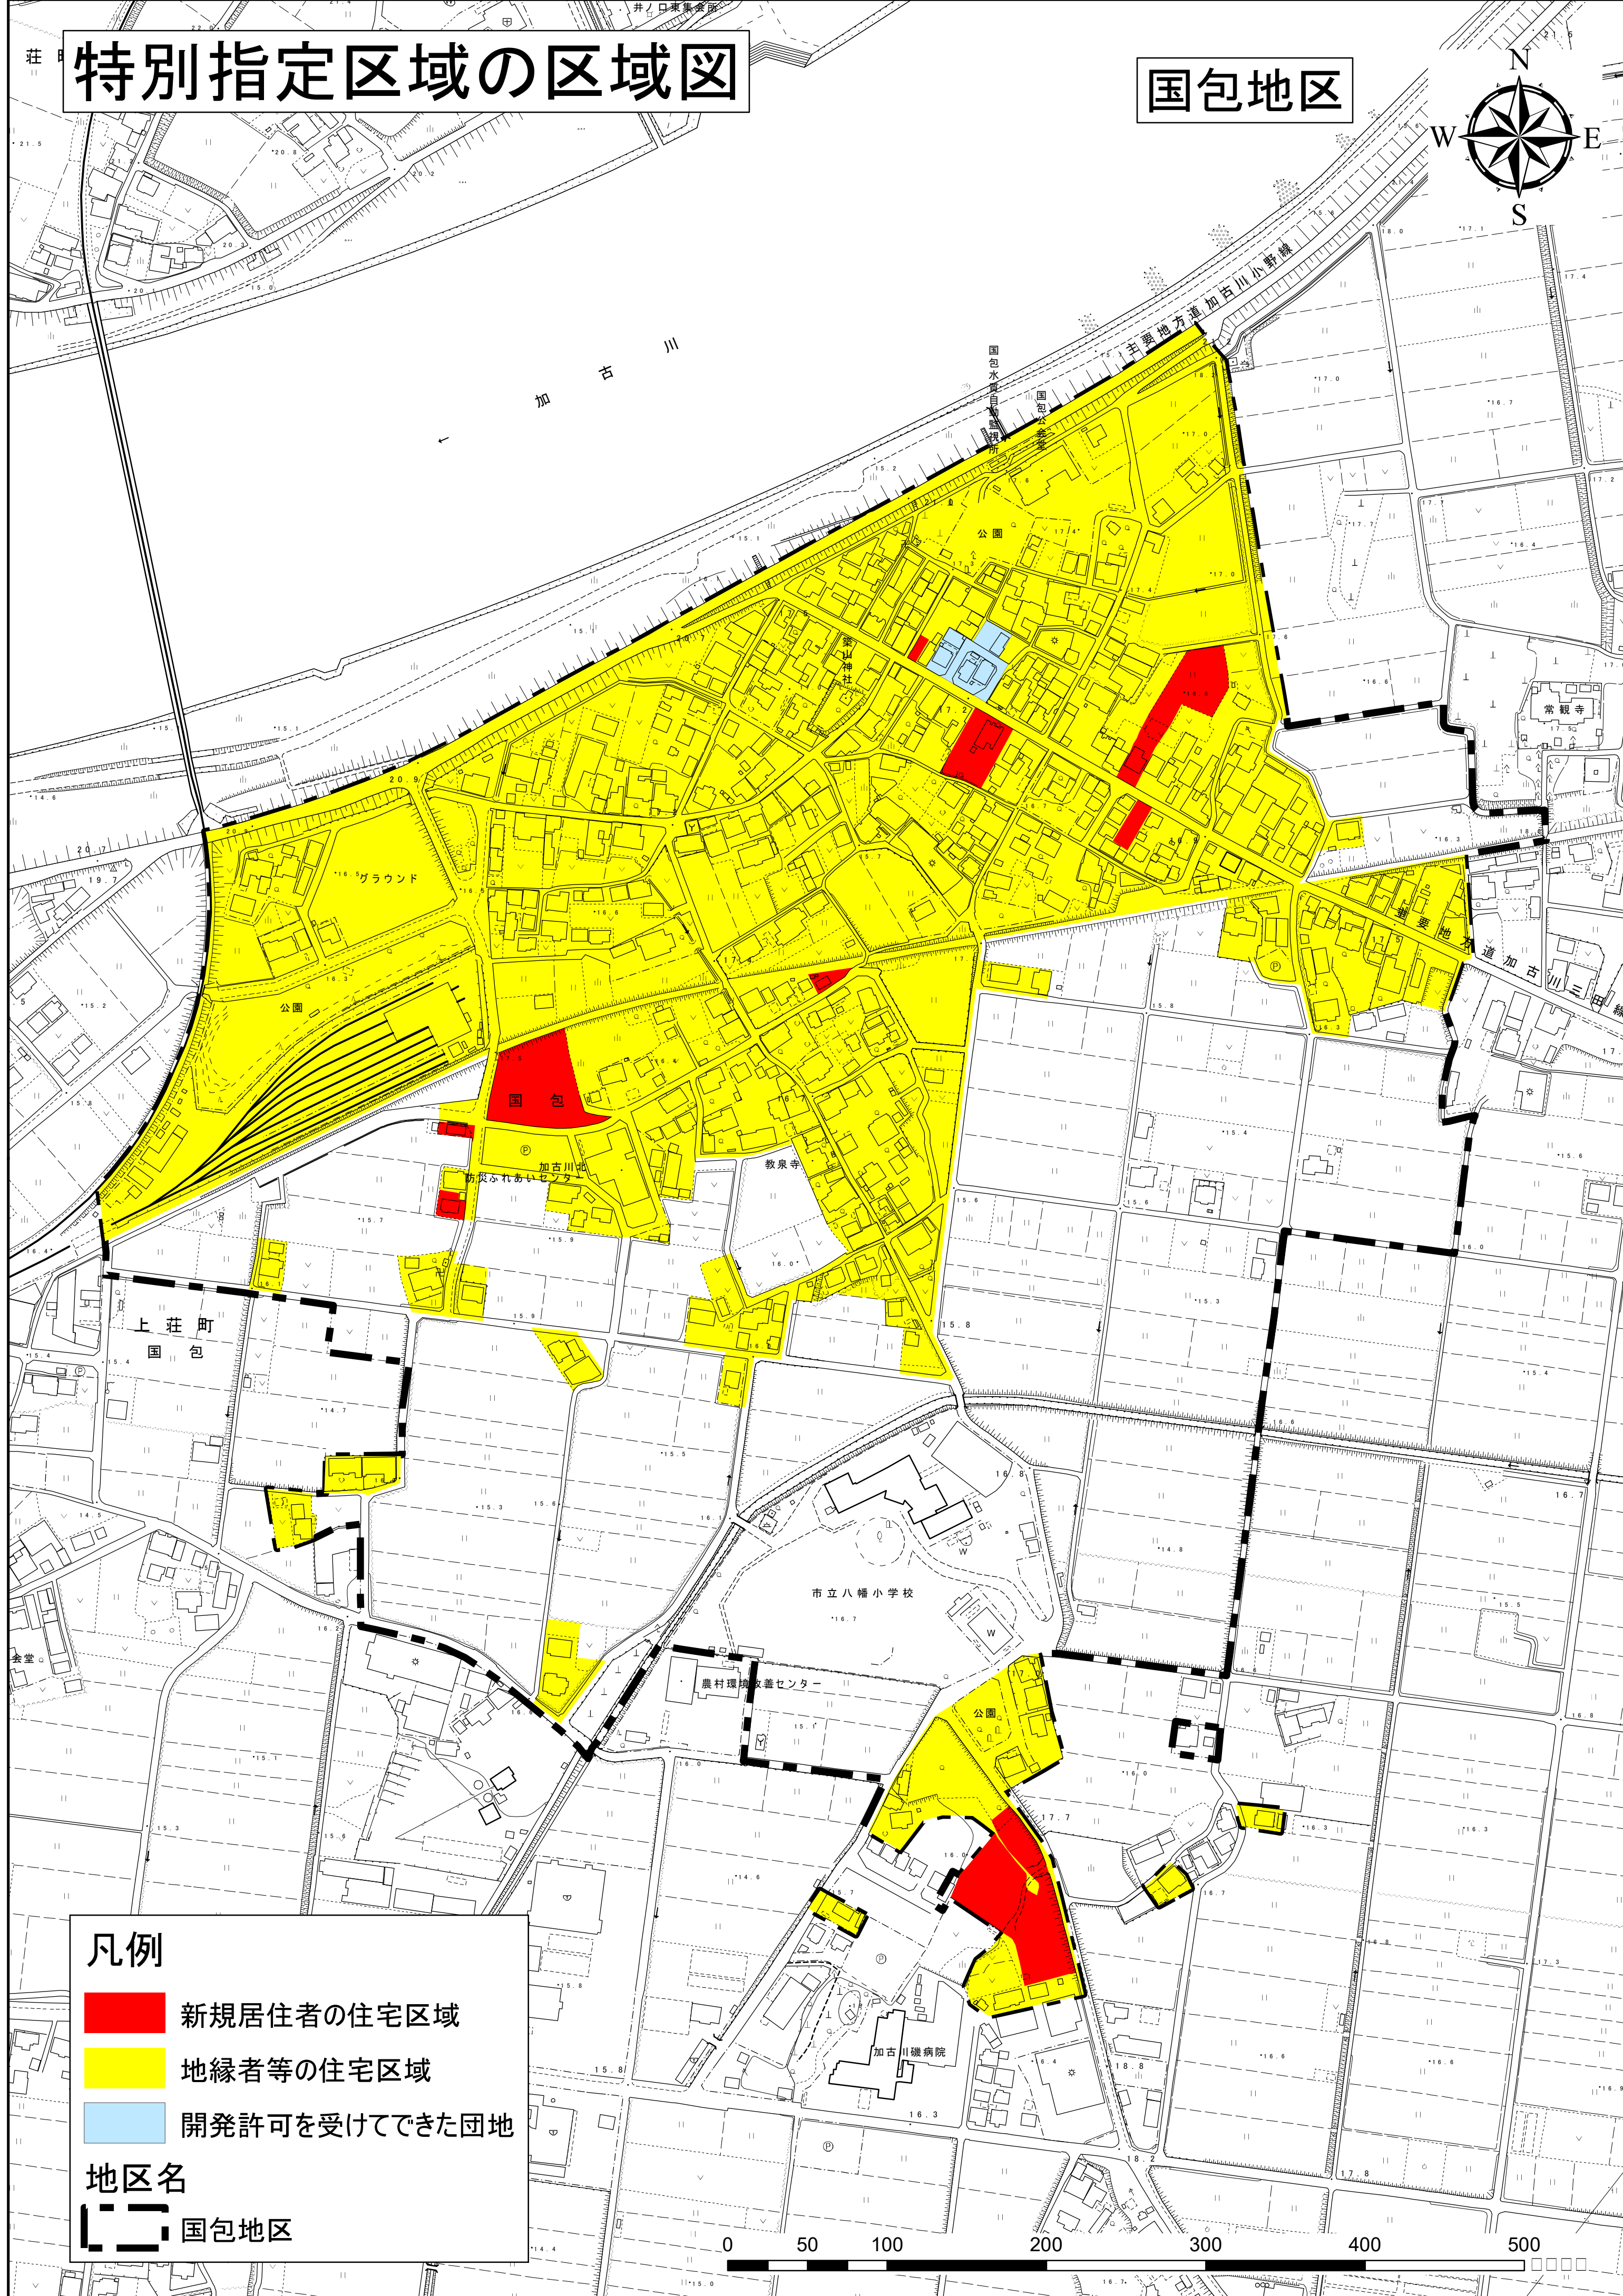

# 特別指定区域の区域図

国包地区

## 凡例

- 新規居住者の住宅区域
- 地縁者等の住宅区域
- 開発許可を受けてできた団地

## 地区名

国包地区

0 50 100 200 300 400 500