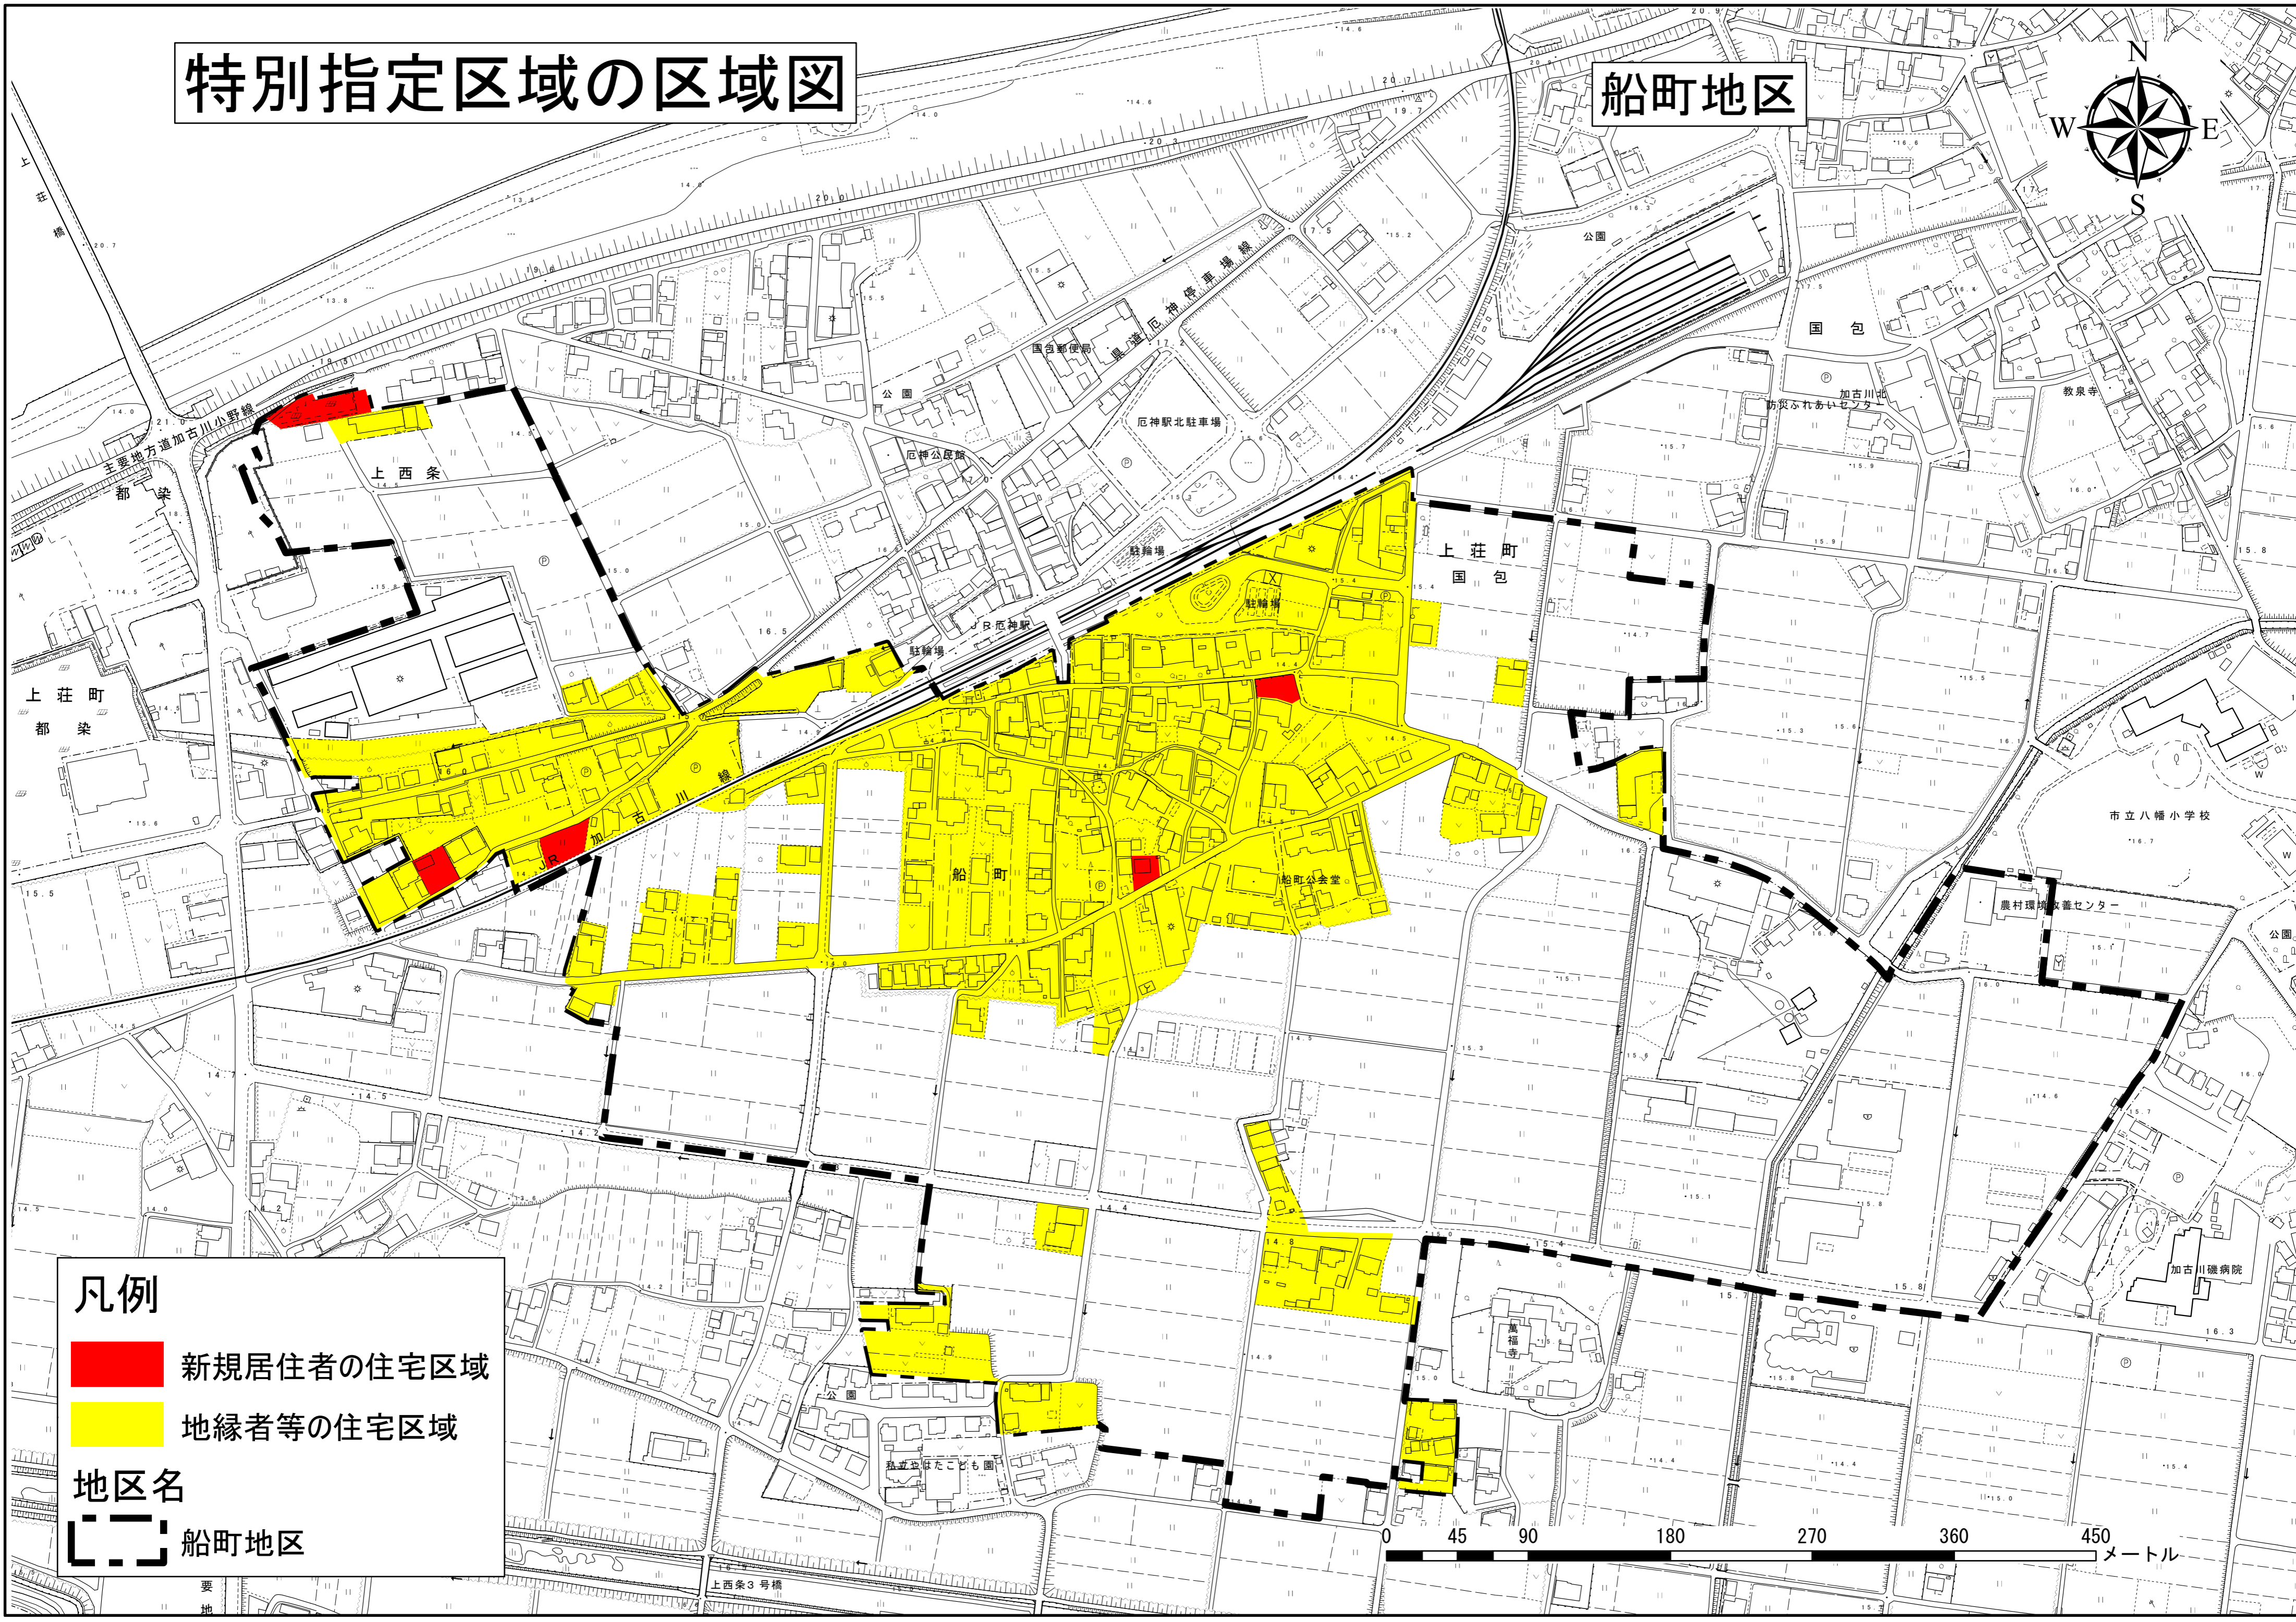

特別指定区域の区域図

船町地区

凡例

- 新規居住者の住宅区域
- 地縁者等の住宅区域

地区名

- 船町地区