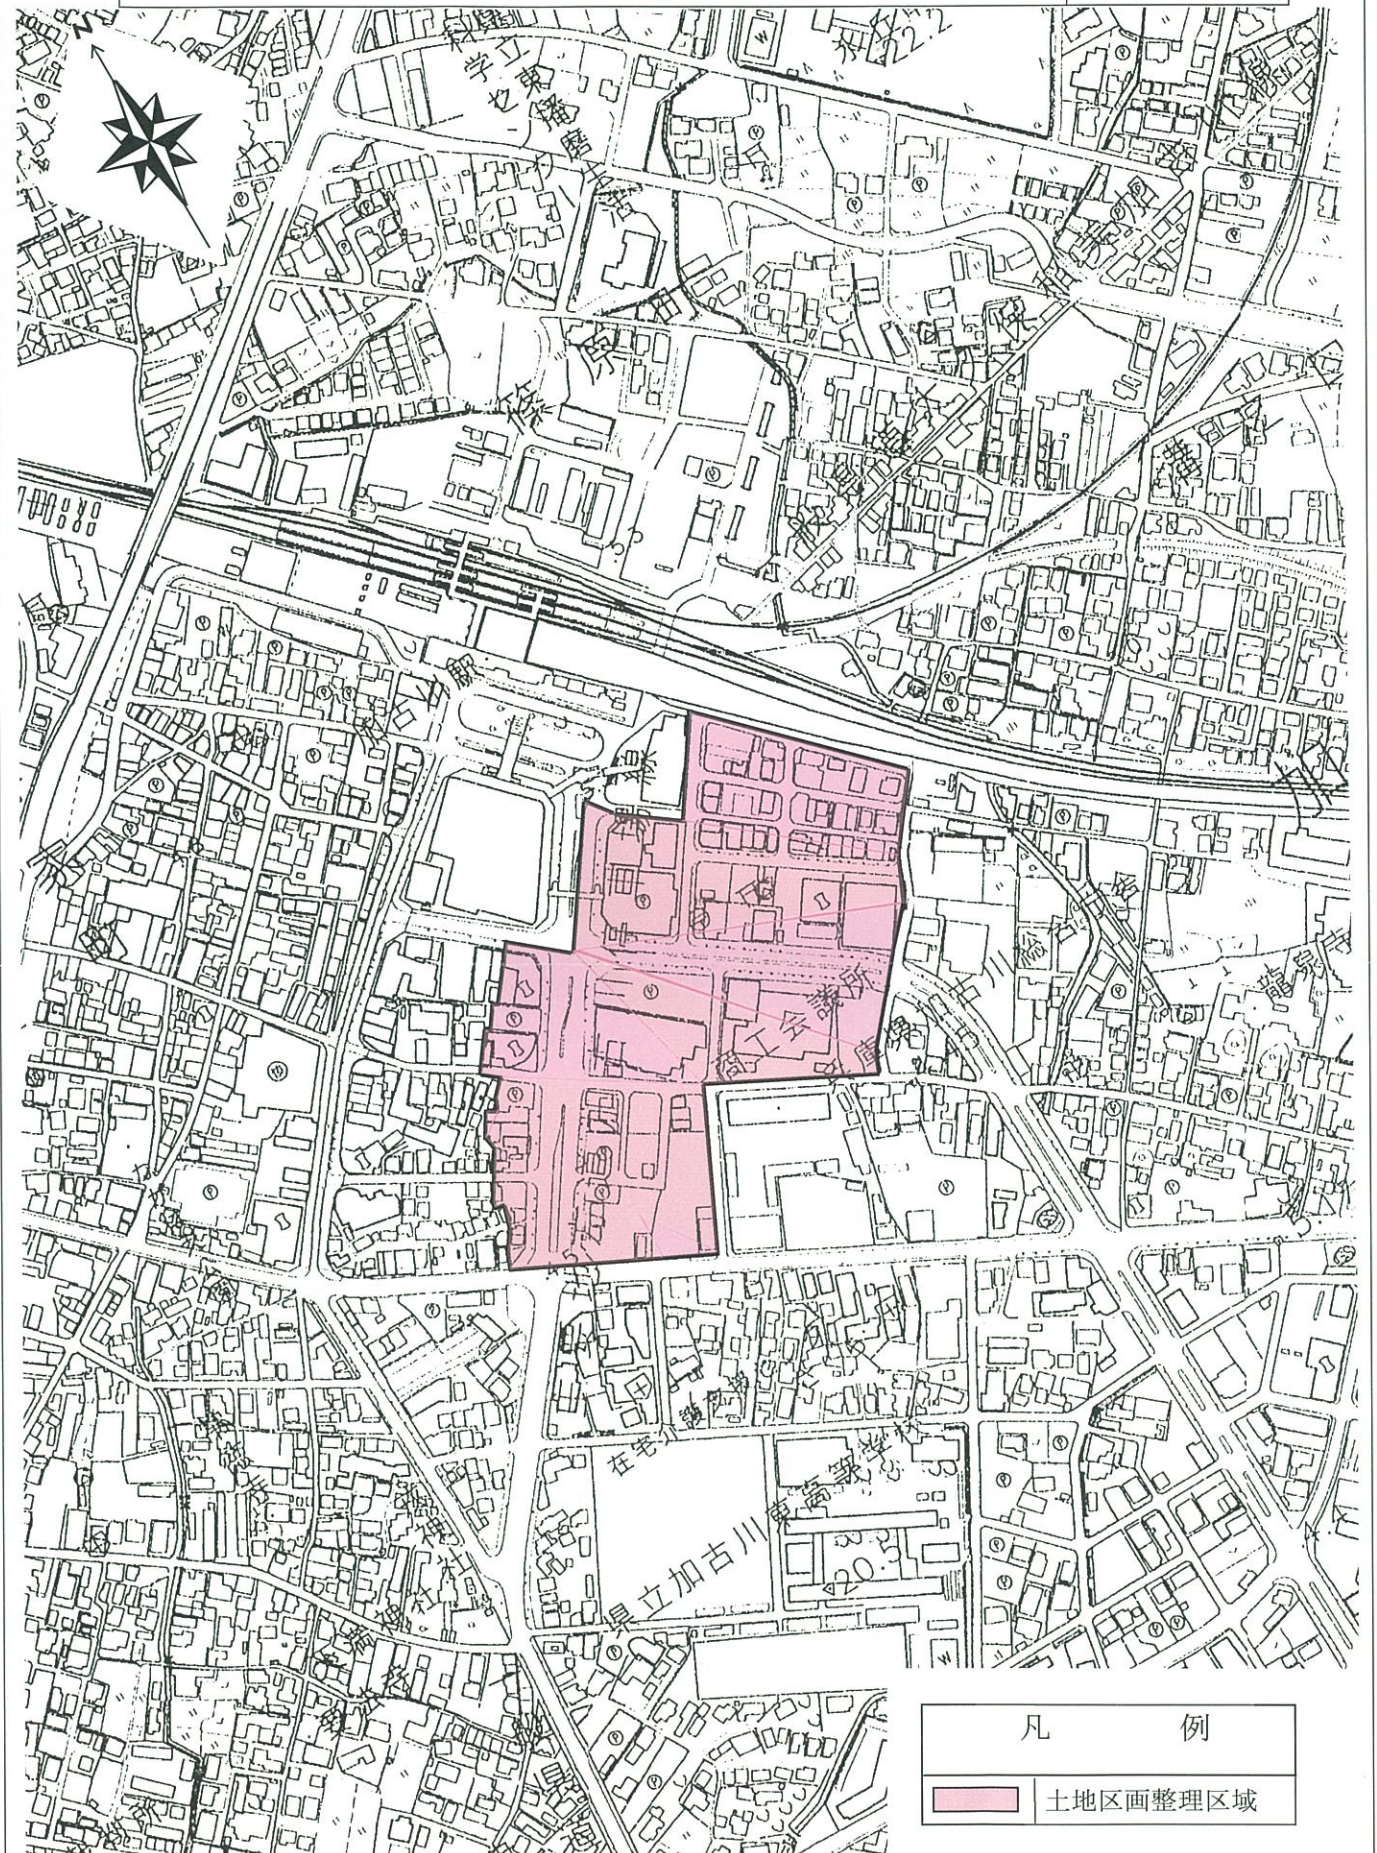

東播都市計画事業加古川駅前土地区画整理事業

縮 尺

施行位置図

1/5,000

凡 例

土地区画整理区域