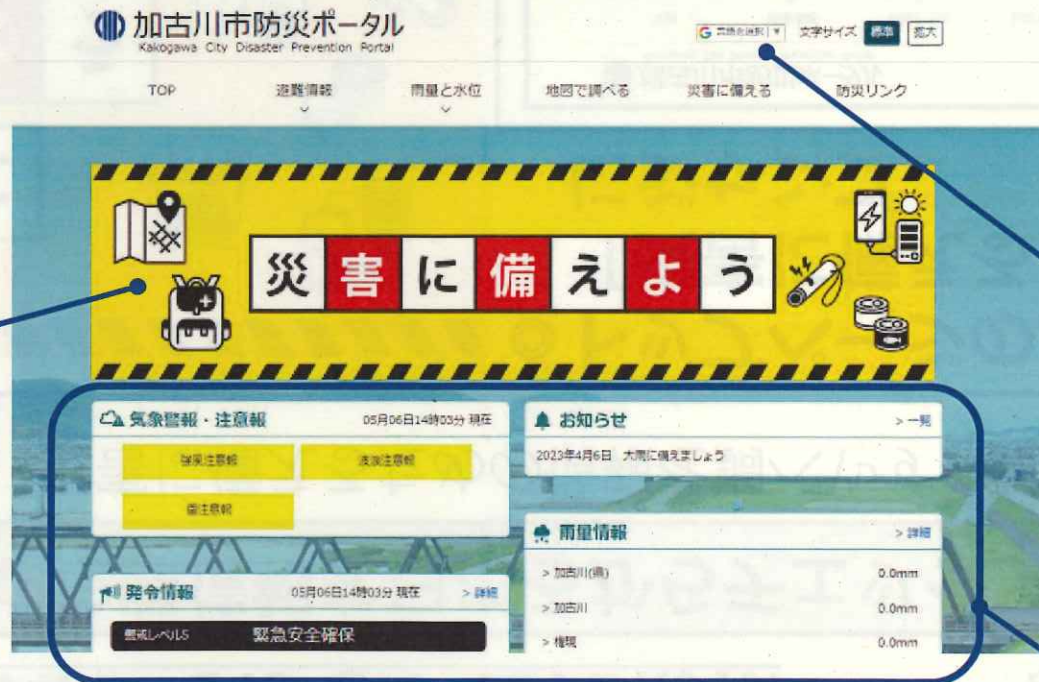

防災情報をまとめたポータルサイトを開設

～市内情報共有を目的とした「危機管理情報システム」も同時に稼働開始～

日時	令和5年6月1日（木）開設
内容	<p>災害時のさまざまな情報をひとつのサイトに集約した「加古川市防災ポータル」を6月1日に開設します。</p>  <p>◎平時には災害への備えに関する情報を「自助」「共助」「公助」に分けて確認 ◎災害時には避難所情報や雨量・水位情報などをまとめて確認</p> <p>あわせて、災害情報を市内で共有し、災害対策本部の意思決定や対応の迅速化を図る「危機管理情報システム」を稼働します。 公式 SNS や登録制メールをはじめ、さまざまな伝達手段と組み合わせるとともに、早期に防災情報をお伝えすることで、市民の皆さまの大切ないのちと財産を守ります。</p> <p>(<input type="checkbox"/> 初めて ・ <input type="checkbox"/> 恒例 ・ <input checked="" type="checkbox"/> 回目)</p>
アクセス方法 URL	<p> 加古川市防災ポータル Kakogawa City Disaster Prevention Portal https://www.kakogawa-bousai.jp/</p>
目的・背景 その他	<p>多発する自然災害に対し、さまざまな防災情報伝達手段を活用し、細やかな情報を適時・的確にお示しすることで、市民の皆さまの安全・安心につなげます。</p>
市ホームページ	<p>掲載済み ・ <input type="checkbox"/> 掲載予定（5月19日） ・ 掲載しない</p>
広報かがわ	<p>●月号に掲載 ・ <input type="checkbox"/> 6月号に掲載予定 ・ 掲載しない</p>

防災ポータルサイトを開設

加古川市の気象や防災に関する情報をひとつに集約

- ◇気象情報
- ◇発令情報
- ◇避難所情報
- ◇雨量・水位情報
- ◇ライブカメラ
- ◇ハザードマップ

- **日ごろから**知ってほしい防災啓発情報
- **災害時に**見てほしい防災・災害情報

啓発情報

日ごろから、いざというときに備えて事前に確認。
市ホームページの防災関係情報をまとめて掲載。

パソコン・スマホ 両方に対応

どのような環境でも確認できるよう、パソコンとスマホの両方に対応。

多言語対応

自動翻訳機能により、英語、ベトナム語、ポルトガル語、韓国語、中国語(繁体)、中国語(簡体)、スペイン語に対応。

防災・災害情報

避難対象地域や開設避難所、気象に関する情報をまとめて確認。それぞれの詳細情報にリンクします。
平時も災害時も同じレイアウトで、いつでも見慣れた構成に。

「加古川市防災ポータル」は、**6月1日開設**

啓発ページや地図情報を日ごろからチェック