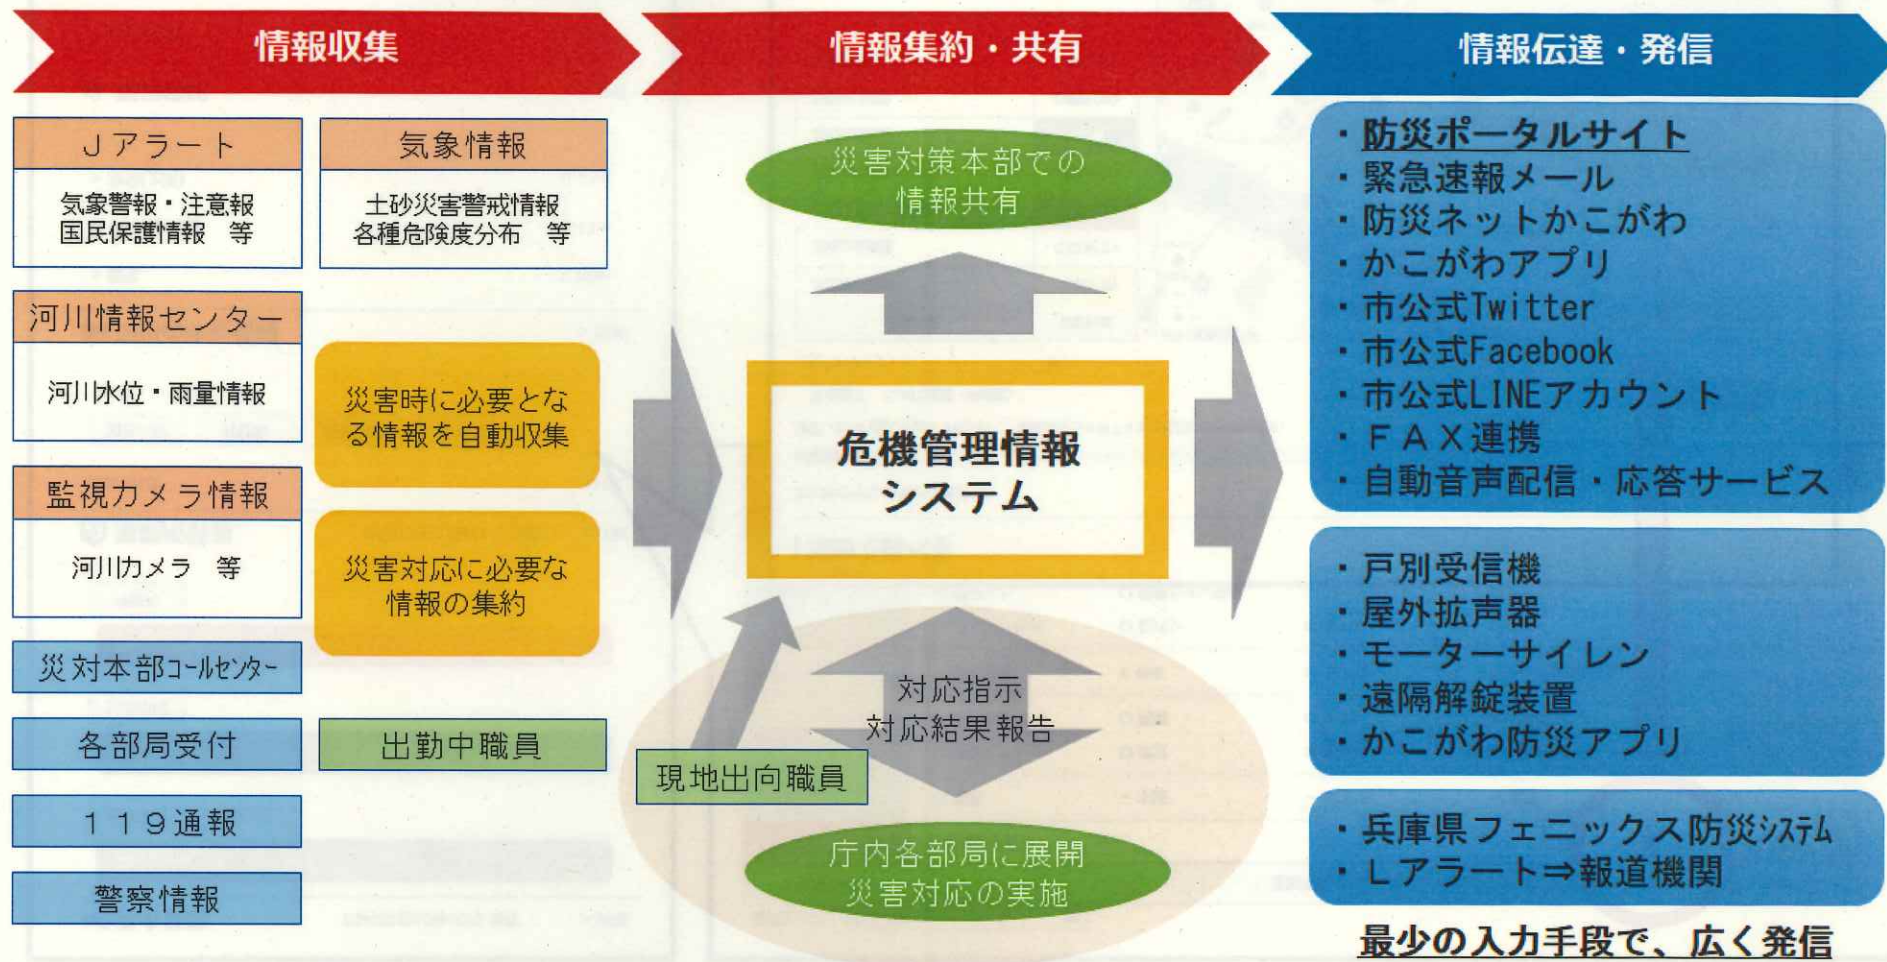

危機管理情報システムの活用イメージ

災害時の庁内情報共有体制の強化

- ◎ 災害情報を庁内で共有し、災害対策本部の意思決定や対応の迅速化を図ります